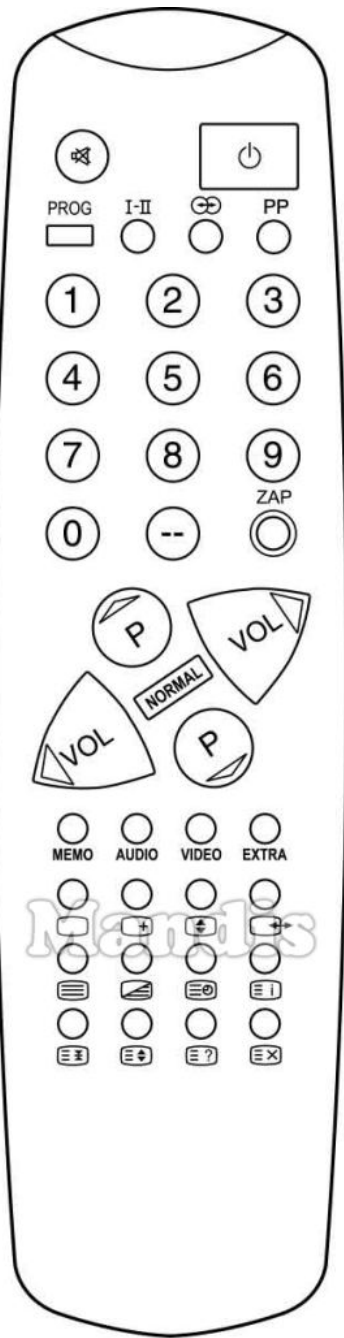

Original		Recharge		Original		Recharge	
	Mute		Mute / Dimmer		ZAP		Smart / List
	Power		Power		Up / P+		Up
	Prog		TV/Radio /		Up / P+		CH+ / Page+
	I-II		Audio / Lang I/II		Right / Vol+		Right
	O to O		Sound / Title		Right / Vol+		Vol+
	PP		Back / Return		Left / Vol-		Left
	1		1		Left / Vol-		Vol-
	2		2		Normal		OK
	3		3		Down / P-		Down
	4		4		Down / P-		CH- / Page-
	5		5		Red / Memo		Red / Netflix / Search
	6		6		Green / Audio		Green / APP / Repeat
	7		7		Green / Audio		Shift + Audio / Lang I/II
	8		8		Yellow / Video		Yellow / YouTube / Repeat
	9		9		Blue / Extra		Blue / Prime Video / Random
	0		0		[]		Display / Media
	--		Guide / EPG / --		[+]		Stop / Hold

	Original	Recharge		Original	Recharge
	[♦]	 SETUP	Setup / OPT /		
	[]↔	 D.MENU	D.Menu / Top		
	[≡]	 TEXT	Text / Goto		
	[/≡]	 SHIFT +  GOTO	Shift + Text /		
	[≡ ⊕]	 SUBTITLE	Subtitle / EQ		
	[≡ i]	 INFO	Info / Angle		
	[≡ □]	 STEP-FREEZE	Pause / Step / Freeze		
	[≡ ♦]	 ZOOM	Zoom / Size		
	[≡ ?]	 RDS AV INPUT	AV / Input / RDS		
	[≡ X]	 EXIT	Exit / Cancel / Clear		