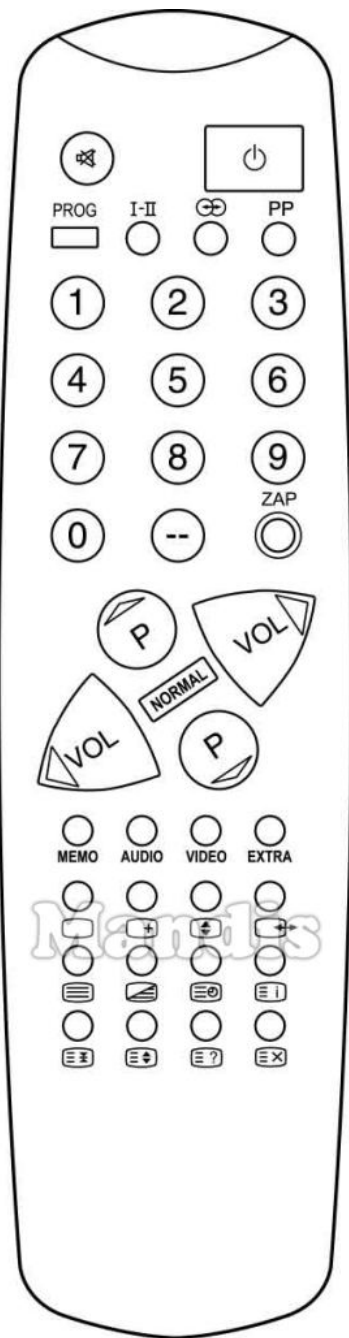

Original		Recharge		Original		Recharge	
	Mute		Mute / Dimmer		ZAP		Smart / List
	Power		Power		Up / P+		Up
	Prog		TV/Radio /		Up / P+		CH+ / Page+
	I-II		Audio / Lang I/II		Right / Vol+		Right
	O to O		Sound / Title		Right / Vol+		Vol+
	PP		Back / Return		Left / Vol-		Left
	1		1		Left / Vol-		Vol-
	2		2		Normal		OK
	3		3		Down / P-		Down
	4		4		Down / P-		CH- / Page-
	5		5		Red / Memo		Red / Netflix / Search
	6		6		Green / Audio		Green / APP / Repeat
	7		7		Green / Audio		Shift + Audio / Lang I/II
	8		8		Yellow / Video		Yellow / YouTube / Repeat
	9		9		Blue / Extra		Blue / Prime Video / Random
	0		0		[]		Display / Media
	--		Guide / EPG / --		[+]		Stop / Hold

	Original	Recharge	Original	Recharge
	[♦]	 Setup / OPT /		
	[]↔	 D.Menu / Top		
	[≡]	 Text / Goto		
	[/≡]	 +  Shift + Text /		
	[≡⊙]	 Subtitle / EQ		
	[≡ i]	 Info / Angle		
	[≡□]	 Pause / Step / Freeze		
	[≡♦]	 Zoom / Size		
	[≡?]	 AV / Input / RDS		
	[≡X]	 Exit / Cancel / Clear		