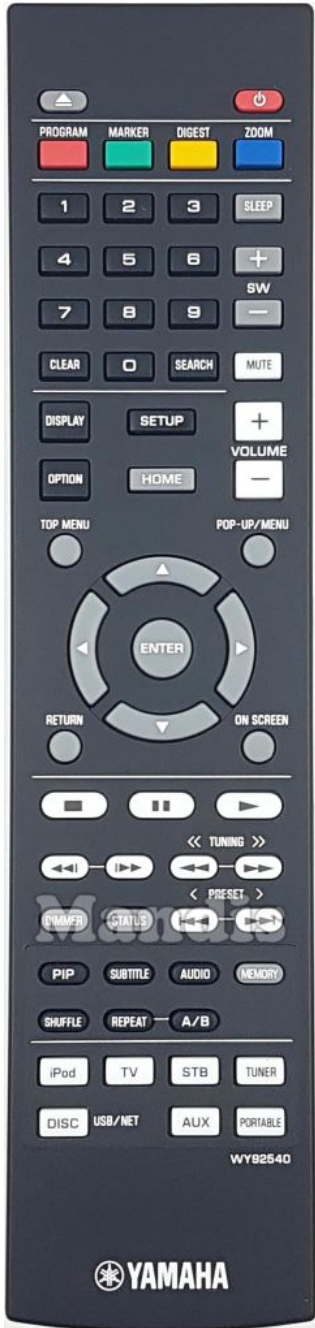

Original	Rechange
 Open/Close	 Eject / Surround
 Power	 Power
 Red/Program	 Red / Netflix / Search
 Green/Marker	 Green / APP / Repeat
 Yellow/Digest	 Yellow / YouTube / Repeat
 Blue/Zoom	 Blue / Prime Video / Random
 1	 1
 2	 2
 3	 3
 Sleep	 Sleep / Timer
 4	 4
 5	 5
 6	 6
 SW+	 CH+ / Page+
 7	 7
 8	 8
 9	 9

Original	Rechange
 SW-	 CH- / Page-
 Clear	 Exit / Cancel / Clear
 0	 0
 Search	 Shift + Red / Netflix /
 Mute	 Mute / Dimmer
 Display	 Display / Media
 Setup	 Setup / OPT /
 Volume+	 Vol+
 Option	 Shift + Setup / OPT / Tools
 Home	 Menu / Home
 Volume-	 Vol-
 Top Menu	 D.Menu / Top
 Pop-Up/Menu	 Smart / List
 Up	 Up
 Left	 Left
 Enter	 OK
 Right	 Right

Original	Rechange
 Return	 Back / Return
 Down	 Down
 On Screen	 Picture / Format
 Stop	 Stop / Hold
 Pause	 Pause / Step / Freeze
 Play	 Play / Slow
 <<I	 I<< / Preset-
 I>>	 >>I / Preset+
 <<</>> Tuning	 << / Tune-
 >>/Tuning >>	 >> / Tune+
 Dimmer	 Shift + Mute / Dimmer
 Status	 Text / Goto
 I<</>< Preset	 Shift + I<< / Preset-
 >>I/Preset >	 Shift + >>I / Preset+
 PIP	 Info / Angle
 Subtitle	 Subtitle / EQ
 Audio	 Audio / Lang I/II

Original	Rechange
 Memory	 Shift + Smart / List
 Shuffle	 Shift + Eject / Surround
 Repeat	 Shift + Green / APP /
 A-B	 Shift + Yellow / YouTube /
 iPod	 Shift + Display / Media
 TV	 TV/Radio /
 STB	 Shift + 3
 Tuner	 Shift + 6
 Disc/USB/Net	 Shift + 8
 AUX	 Shift + 7
 Portable	 AV / Input / RDS