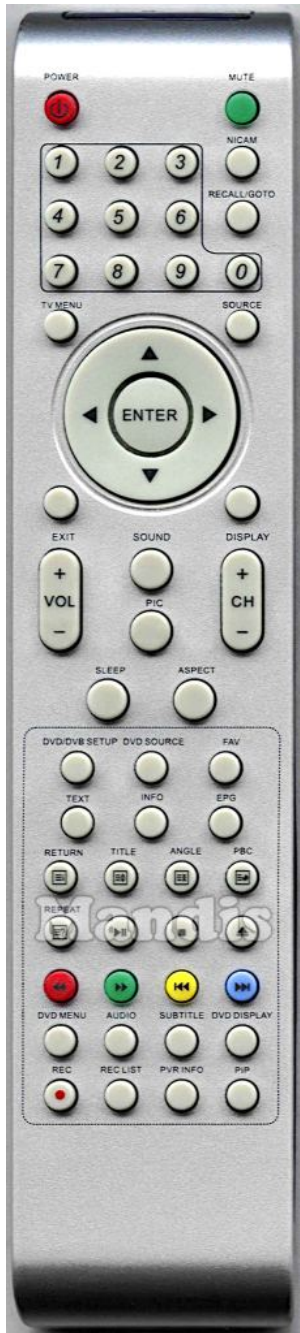

Original	Rechange
Power	Power
Mute	Mute / Dimmer
1	1
2	2
3	3
Nicam	Shift + Audio / Lang I/II
4	4
5	5
6	6
Recall/Goto	Back / Return
Recall/Goto	Shift + Text /
7	7
8	8
9	9
0	0
TV Menu	Menu / Home
Up	Up

Original	Rechange
Source	AV / Input / RDS
Left	Left
Enter	OK
Right	Right
Exit	Exit / Cancel / Clear
Down	Down
Display	Display / Media
Vol+	Vol+
Sound	Sound / Title
CH+	CH+ / Page+
Vol-	Vol-
Pic	Picture / Format
CH-	CH- / Page-
Sleep	Sleep / Timer
Aspect	Shift + Picture / Format
DVD/DVB Setup	Setup / OPT /
DVD Source	Shift + AV / Input / RDS

Original	Recharge
 Fav	 Fav / Marker / PC
 Text	 Text / Goto
 Info	 Info / Angle
 EPG	 Guide / EPG / -/--
 Return / Index	 Shift + Back / Return
 Title / Size	 Shift + Sound / Title
 Title / Size	 Zoom / Size
 Angle / Hold	 Shift + Stop /
 PBC / Subcode	 TV/Radio /
 Repeat / Reveal	 Shift + Green / APP /
 Play/Pause	 Play / Slow
 Stop	 Stop / Hold
 Open/Close	 Eject / Surround
 Red / <<	 << / Tune-
 Red / <<<	 Red / Netflix / Search
 Green / >>>	 >> / Tune+
 Green / >>>	 Green / APP / Repeat

Original	Recharge
 Yellow / I<<<	 I<<< / Preset-
 Yellow / I<<<	 Yellow / YouTube / Repeat
 Blue / >>>I	 >>>I / Preset+
 Blue / >>>I	 Blue / Prime Video / Random
 DVD Menu	 D.Menu / Top
 Audio	 Audio / Lang I/II
 Subtitle	 Subtitle / EQ
 DVD Display	 Shift + Display / Media
 Rec	 Rec / Rec Mode
 Rec List	 Smart / List
 PVR Info	 Shift + Info / Angle
 PIP	 Shift + Smart / List