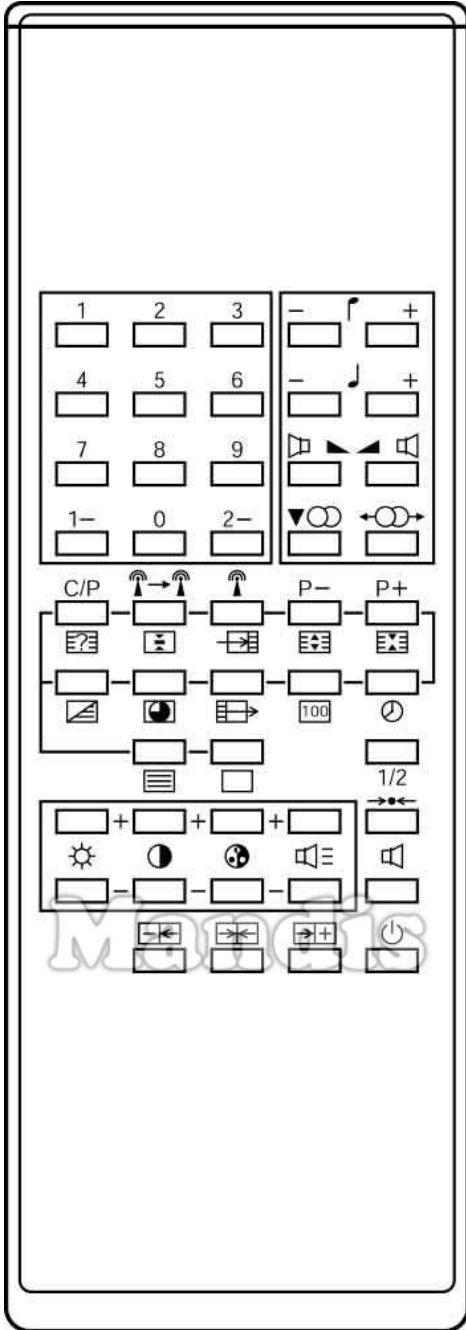

Original		Rechange		Original		Rechange	
	1		1		2-		Fav / Marker / PC
	2		2		▼OO		Audio / Lang I/II
	3		3		←OO→		Sound / Title
	-		Left		C/P		D.Menu / Top
	+		Right		↑↔↑ / Freeze		Rec / Rec Mode
	4		4		↑ / →≡		Stop / Hold
	5		5		P- / Text Size		CH- / Page-
	6		6		P+ / Text Hold		CH+ / Page+
	J -		Down		Reveal		Setup / OPT /
	J +		Up		Subcode		Zoom / Size
	7		7		⇒→		Info / Angle
	8		8		[100]		OK
	9		9		Timer		Sleep / Timer
	◀ Left		Shift + Left		Text		Text / Goto
	▶ Right		Shift + Right		[]		Display / Media
	1-		Guide / EPG / -/--		1/2		Menu / Home
	0		0		Brightness+		Shift + >>1 / Preset+

	Original	Recharge	Original	Recharge
	Contrast+	>>I / Preset+		
	Color+	+ Shift + >> /		
	Vol+	Vol+		
	→•←	Pause / Step / Freeze		
	Brightness-	+ Shift + I<< / Preset-		
	Contrast-	I<< / Preset-		
	Color-	+ Shift + << /		
	Vol-	Vol-		
	Mute	Mute / Dimmer		
	←	<< / Tune-		
	→ ←	Play / Slow		
	→+	>> / Tune+		
	Power	Power		