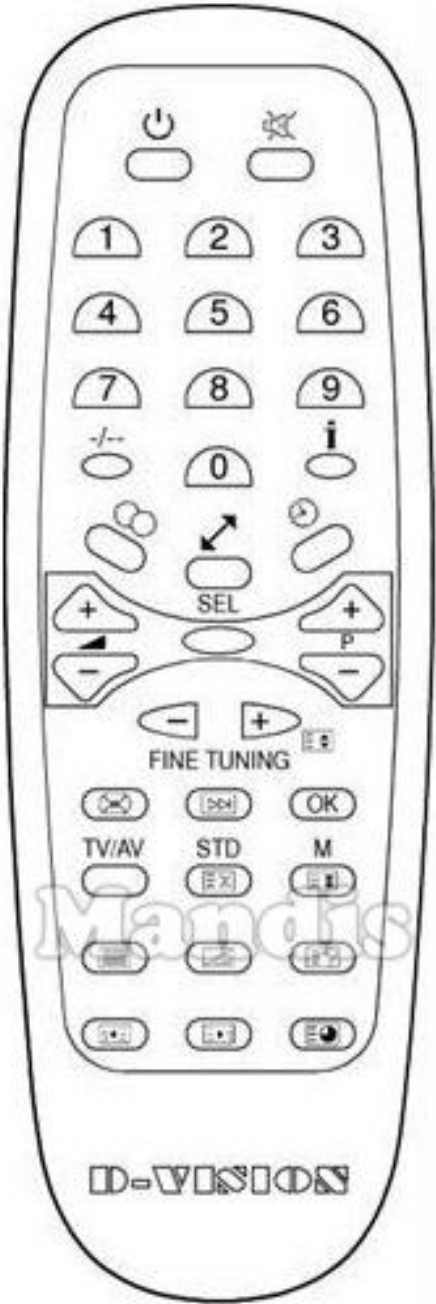

Original		Rechange		Original		Rechange	
	Power		Power		Vol+		Vol +
	Mute		Mute		Vol-		Vol -
	1		1		P+		Ch +
	2		2		P-		Ch -
	3		3		(X)		Exit
	4		4	>>I icon"/>	>>I		>>I
	5		5		OK		Ok
	6		6		SEL		Menu
	7		7		Fine Tuing+		Right
	8		8		Fine Tuing-		Left
	9		9		TV/AV		AV
	0		0		STD / [≡X]		Smart
	-/-		Guide		M		Media
	i		Info		Text		Text
	OO		Dual		[/≡]		D. Menu
	Format		Format		Reveal		TV/R
	⊖ Sleep		3D		[1<≡]		<<