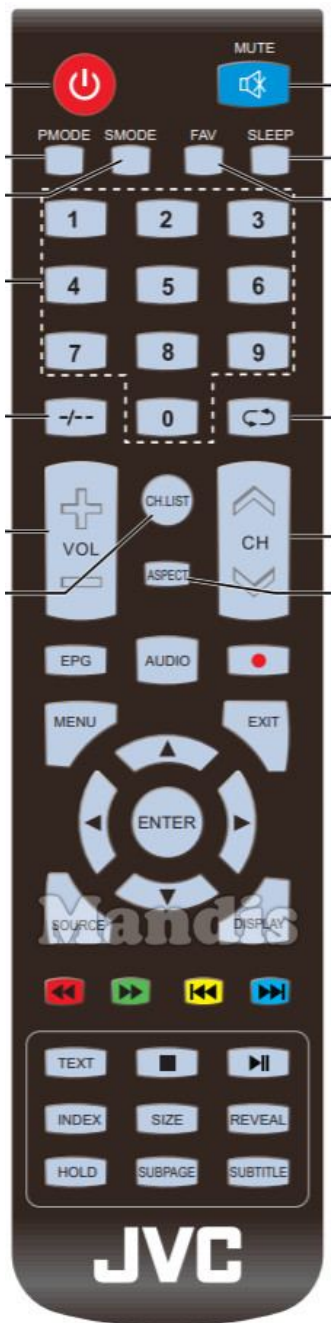

Original	Rechange
 Power	 Power
 Mute	 Mute / Dimmer
 P.Mode	 Picture / Format
 S.Mode	 Sound / Title
 FAV	 Fav / Marker / PC
 Sleep	 Sleep / Timer
 1	 1
 2	 2
 3	 3
 4	 4
 5	 5
 6	 6
 7	 7
 8	 8
 9	 9
 -/-	 Shift + Guide / EPG / -/-
 0	 0

Original	Rechange
 Recall	 Back / Return
 Vol+	 Vol+
 CH.List	 Smart / List
 CH+	 CH+ / Page+
 Vol-	 Vol-
 Aspect	 Shift + Picture / Format
 CH-	 CH- / Page-
 EPG	 Guide / EPG / -/-
 Audio	 Audio / Lang I/II
 Rec	 Rec / Rec Mode
 Menu	 Menu / Home
 Exit	 Exit / Cancel / Clear
 Up	 Up
 Left	 Left
 Enter	 OK
 Right	 Right
 Source	 AV / Input / RDS

Original	Recharge
Down	Down
Display	Display / Media
Red	Red / Netflix / Search
<<	<< / Tune-
Green	Green / APP / Repeat
>>	>> / Tune+
Yellow	Yellow / YouTube / Repeat
I<<	I<< / Preset-
Blue	Blue / Prime Video / Random
>>I	>>I / Preset+
Text	Text / Goto
Stop	Stop / Hold
Play	Play / Slow
Pause	Pause / Step / Freeze
Index	D.Menu / Top
Size	Zoom / Size
Reveal	Shift + Back / Return

Original	Recharge
Hold	Shift + Stop /
Subpage	Setup / OPT /
Subtitle	Subtitle / EQ