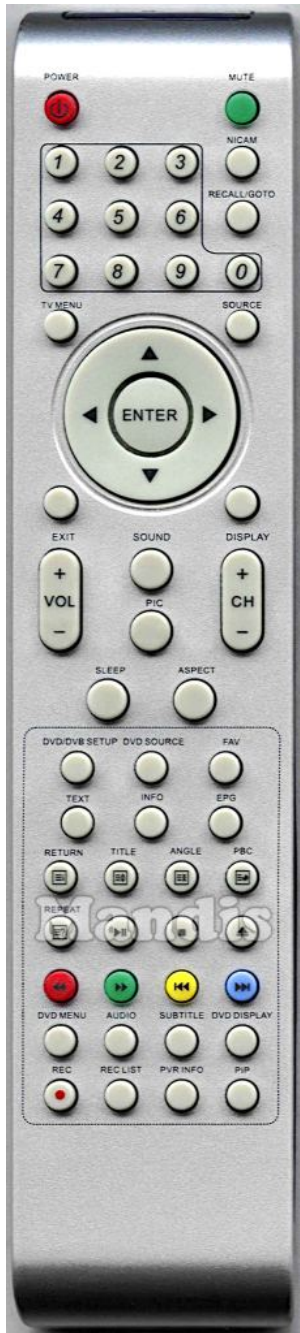

Original	Rechange
Power	Power
Mute	Mute / Dimmer
1	1
2	2
3	3
Nicam	Shift + Audio / Lang I/II
4	4
5	5
6	6
Recall/Goto	Back / Return
Recall/Goto	Shift + Text /
7	7
8	8
9	9
0	0
TV Menu	Menu / Home
Up	Up

Original	Rechange
Source	AV / Input / RDS
Left	Left
Enter	OK
Right	Right
Exit	Exit / Cancel / Clear
Down	Down
Display	Display / Media
Vol+	Vol+
Sound	Sound / Title
CH+	CH+ / Page+
Vol-	Vol-
Pic	Picture / Format
CH-	CH- / Page-
Sleep	Sleep / Timer
Aspect	Shift + Picture / Format
DVD/DVB Setup	Setup / OPT /
DVD Source	Shift + AV / Input / RDS

Original	Recharge
 Fav	 Fav / Marker / PC
 Text	 Text / Goto
 Info	 Info / Angle
 EPG	 Guide / EPG / -/-
 Return / Index	 Shift + Back / Return
 Title / Size	 Shift + Sound / Title
 Title / Size	 Zoom / Size
 Angle / Hold	 Shift + Stop /
 PBC / Subcode	 TV/Radio /
 Repeat / Reveal	 Shift + Green / APP /
 Play/Pause	 Play / Slow
 Stop	 Stop / Hold
 Open/Close	 Eject / Surround
 Red / <<	 << / Tune-
 Red / <<<	 Red / Netflix / Search
 Green / >>>	 >> / Tune+
 Green / >>>	 Green / APP / Repeat

Original	Recharge
 Yellow / I<<<	 I<<< / Preset-
 Yellow / I<<<	 Yellow / YouTube / Repeat
 Blue / >>>I	 >>>I / Preset+
 Blue / >>>I	 Blue / Prime Video / Random
 DVD Menu	 D.Menu / Top
 Audio	 Audio / Lang I/II
 Subtitle	 Subtitle / EQ
 DVD Display	 Shift + Display / Media
 Rec	 Rec / Rec Mode
 Rec List	 Smart / List
 PVR Info	 Shift + Info / Angle
 PIP	 Shift + Smart / List