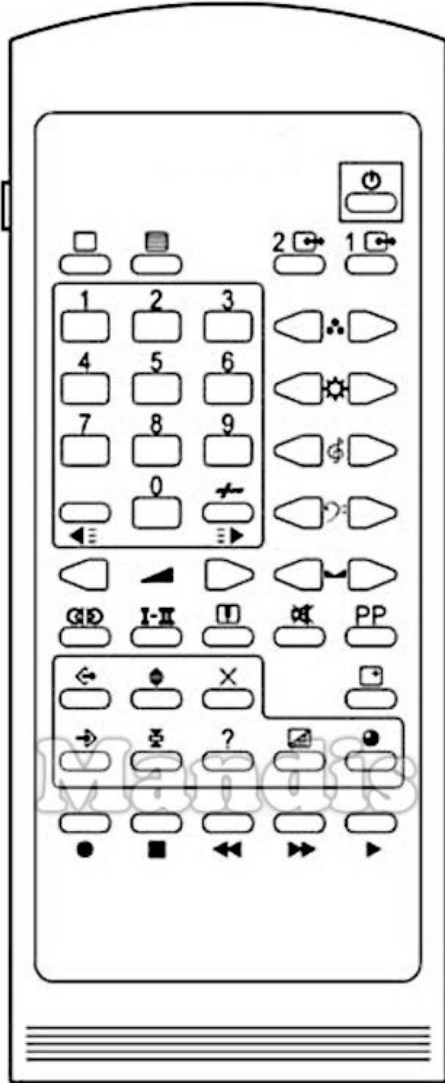

Original	Recharge	Original	Recharge
 Power	 Power	 9	 9
 TV	 Smart / List	 Sol-	 << / Tune-
 Text	 Text / Goto	 Sol+	 >> / Tune+
 Source 2	 Shift + AV / Input / RDS	 =>	 Shift + CH- /
 Source 1	 AV / Input / RDS	 0	 0
 1	 1	 - / - / =>	 Shift + CH+ /
 2	 2	 - / - / =>	 Guide / EPG / - / -
 3	 3	 Fa-	 Left
 Contrast-	 I<< / Preset-	 Fa+	 Right
 Contrast+	 >>I / Preset+	 Vol-	 Vol-
 4	 4	 Vol+	 Vol+
 5	 5	 ><-	 CH- / Page-
 6	 6	 ><+	 CH+ / Page+
 Brightness-	 Down	 OO	 Sound / Title
 Brightness+	 Up	 I-II	 Audio / Lang I/II
 7	 7	 []	 Zoom / Size
 8	 8	 Mute	 Mute / Dimmer

Original	Recharge
	 Back / Return
	 Exit / Cancel / Clear
	 Shift + Zoom /
	 Shift + Exit / Cancel / Clear
	 Info / Angle
	 OK
	 Stop / Hold
	 TV/Radio /
	 Shift + Text /
	 Subtitle / EQ

Original	Recharge