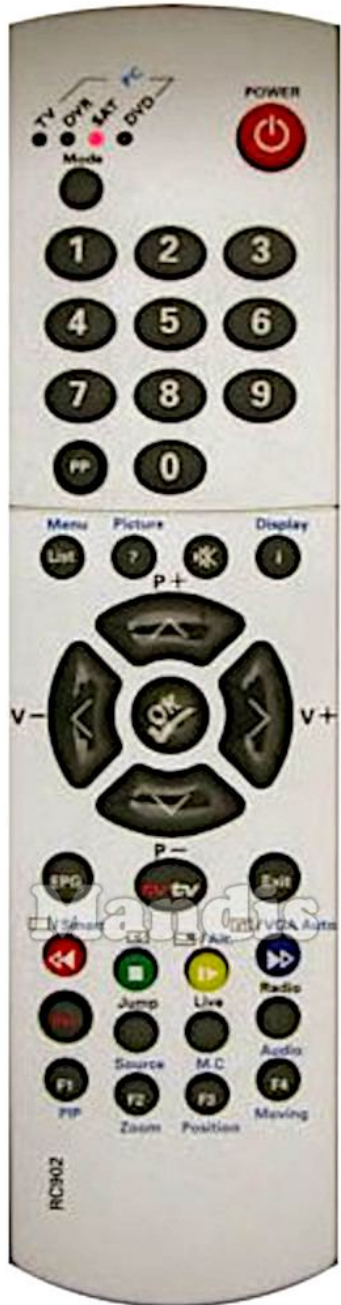

Original	Rechange
 Power	 Power
 1	 1
 2	 2
 3	 3
 4	 4
 5	 5
 6	 6
 7	 7
 8	 8
 9	 9
 0	 0
 PP	 Back
 List / Menu	 Menu
 ? / Picture	 Format
 Mute	 Mute
 i / Display	 Info
 Up / P+	 Up

Original	Rechange
 Down / P-	 Down
 Right / V+	 Right
 Left / V-	 Left
 OK	 Ok
 Up / P+	 Ch +
 Down / P-	 Ch -
 Right / V+	 Vol +
 Left / V-	 Vol -
 EPG	 Guide
 TVTV	 TV/R
 Exit	 Exit
 Red / <<	 Red
 Green / Stop	 Green
 Yellow / I>	 Yellow
 Blue / >> / VT	 Blue
 Rec	 Rec
 Jump / Source	 Smart

Original	Rechange
Jump / Source	AV
Live / MC	Media
Radio / Audio	Shift + TV/R
F1 / PIP	Shift + 1
F2 / Zoom	Shift + 2
F2 / Zoom	Eject
F3 / Positioning	Shift + 3
F4 / Moving	Shift + 4

Original	Rechange