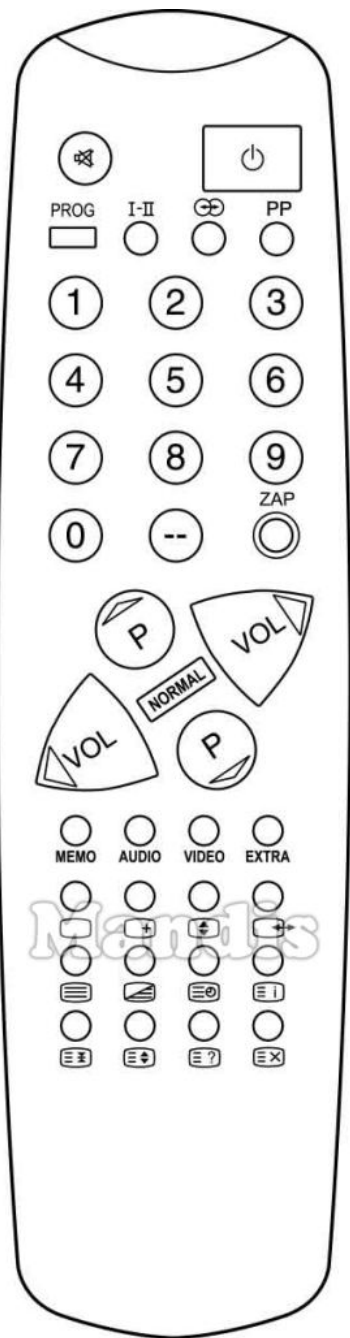

Original		Recharge		Original		Recharge	
	Mute		Mute / Dimmer		ZAP		Smart / List
	Power		Power		Up / P+		Up
	Prog		TV/Radio /		Up / P+		CH+ / Page+
	I-II		Audio / Lang I/II		Right / Vol+		Right
	O↔O		Sound / Title		Right / Vol+		Vol+
	PP		Back / Return		Left / Vol-		Left
	1		1		Left / Vol-		Vol-
	2		2		Normal		OK
	3		3		Down / P-		Down
	4		4		Down / P-		CH- / Page-
	5		5		Red / Memo		Red / Netflix / Search
	6		6		Green / Audio		Green / APP / Repeat
	7		7		Green / Audio		Shift + Audio / Lang I/II
	8		8		Yellow / Video		Yellow / YouTube / Repeat
	9		9		Blue / Extra		Blue / Prime Video / Random
	0		0		[]		Display / Media
	--		Guide / EPG / --		[+]		Stop / Hold

	Original	Recharge	Original	Recharge
	[⬡]	SETUP		Setup / OPT /
	[]↔	TOP MENU D.MENU		D.Menu / Top
	[≡]	GOTO TEXT		Text / Goto
	[/≡]	SHIFT + GOTO TEXT		Shift + Text /
	[≡⊕]	EQ SUBTITLE		Subtitle / EQ
	[≡ i]	ANGLE INFO		Info / Angle
	[≡□]	STEP-FREEZE 		Pause / Step / Freeze
	[≡⬡]	SIZE ZOOM		Zoom / Size
	[≡?]	RDS AV INPUT		AV / Input / RDS
	[≡X]	CLEAR CANCEL		Exit / Cancel / Clear