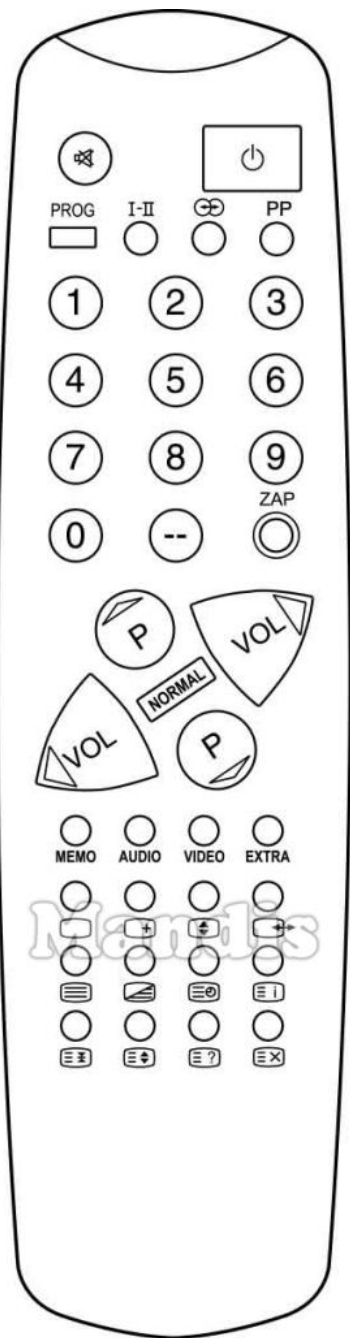

Original		Recharge		Original		Recharge	
	Mute		Mute / Dimmer		ZAP		Smart / List
	Power		Power		Up / P+		Up
	Prog		TV/Radio /		Up / P+		CH+ / Page+
	I-II		Audio / Lang I/II		Right / Vol+		Right
	O to O		Sound / Title		Right / Vol+		Vol+
	PP		Back / Return		Left / Vol-		Left
	1		1		Left / Vol-		Vol-
	2		2		Normal		OK
	3		3		Down / P-		Down
	4		4		Down / P-		CH- / Page-
	5		5		Red / Memo		Red / Netflix / Search
	6		6		Green / Audio		Green / APP / Repeat
	7		7		Green / Audio		Shift + Audio / Lang I/II
	8		8		Yellow / Video		Yellow / YouTube / Repeat
	9		9		Blue / Extra		Blue / Prime Video / Random
	0		0		[]		Display / Media
	--		Guide / EPG / --		[+]		Stop / Hold

	Original	Recharge	Original	Recharge
	[♦]	Setup / OPT /		
	[↔]	D.Menu / Top		
	[≡]	Text / Goto		
	[≡ ♦]	+ Shift + Text /		
	[≡ ⏻]	Subtitle / EQ		
	[≡ i]	Info / Angle		
	[≡]	Pause / Step / Freeze		
	[≡ ♦]	Zoom / Size		
	[≡ ?]	AV / Input / RDS		
	[≡ X]	Exit / Cancel / Clear		