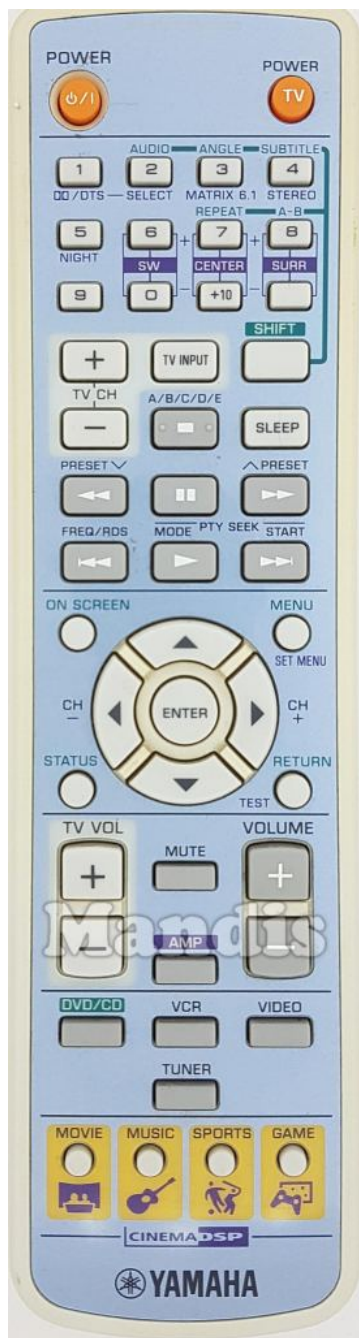

Original	Rechange	Original	Rechange
 Power	 Power	 Pause	 Pause
 1	 1	 Sleep	 Sleep
 2	 2	 On screen	 Info
 3	 3	 Menu	 Menu
 4	 4	 Set Menu	 D. Menu
 5	 5	 VCR	 Green
 6	 6	 Video	 Yellow
 7	 7	 DVD/CD	 Blue
 8	 8	 Tuner	 Red
 9	 9	 Status	 Media
 0	 0	 Return	 Back
 Stop/A/B/C/D/E	 Stop	 Test	 Guide
 <</Preset	 <<	 Mute	 Mute
 >>/Preset Up	 >>	 Up	 Up
 >>I/PTY SEEK	 >>I	 Enter	 Ok
 I<</Freq/RDS	 I<<	 Down	 Down
 Play/PTY SEEK	 Play	 Right/CH+	 Right

Original	Rechange	Original	Rechange
 Pause	 Pause	 TV	 AUX
 Sleep	 Sleep	 DVD	 SAT
 On screen	 Info	 MUTE	 SHIFT
 Menu	 Menu	 TV	 DVD
 Set Menu	 D. Menu	 SAT	 AUX
 VCR	 Green	 PLAY MODE	 REC MODE
 Video	 Yellow	 STOP	 PAUSE
 DVD/CD	 Blue	 LEFT	 RIGHT
 Tuner	 Red	 LEFT	 RIGHT
 Status	 Media	 LEFT	 RIGHT
 Return	 Back	 LEFT	 RIGHT
 Test	 Guide	 LEFT	 RIGHT
 Mute	 Mute	 LEFT	 RIGHT
 Up	 Up	 LEFT	 RIGHT
 Enter	 Ok	 LEFT	 RIGHT
 Down	 Down	 LEFT	 RIGHT
 Right/CH+	 Right	 LEFT	 RIGHT

Original	Recharge
Center-	Shift + 0
Angle	Pre Ch
Audio	Dual
Subtitle	Subt
Repeat	Text
A-B	TV/R

Original	Rechange
POWER TV Power Tv	POWER Power
TV CH+ Tv CH+	CH+ Ch +
TV CH- Tv CH-	CH- Ch -
TV INPUT Tv Input	TIMER AV AV
TV VOL+ Tv Vol+	VOL+ Vol +
TV VOL- Tv Vol-	VOL- Vol -

Original	Rechange

	Original	Rechange
	Power	Power
	1	1
	2	2
	3	3
	4	4
	5	5
	6	6
	7	7
	8	8
	Stop/A/B/C/D/E	Stop
	<</Preset	<<
	>>/Preset Up	>>
	I<<	I<<
	Play	Play
	>>I	>>I
	Volume+	Vol +
	Volume-	Vol -

	Original	Rechange
	Mute	Mute
	DVD/CD	Blue
	VCR	Green
	Video	Yellow
	Tuner	Red