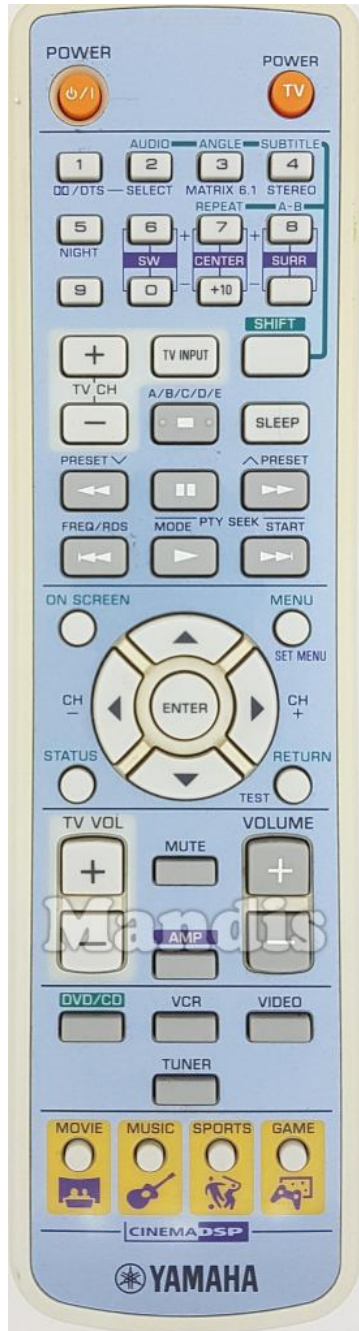

Original	Rechange	Original	Rechange
 Power	 Power	 Pause	 Pause
 1	 1	 Sleep	 Sleep
 2	 2	 On screen	 Info
 3	 3	 Menu	 Menu
 4	 4	 Set Menu	 D. Menu
 5	 5	 VCR	 Green
 6	 6	 Video	 Yellow
 7	 7	 DVD/CD	 Blue
 8	 8	 Tuner	 Red
 9	 9	 Status	 Media
 0	 0	 Return	 Back
 Stop/A/B/C/D/E	 Stop	 Test	 Guide
 <</Preset	 <<	 Mute	 Mute
 >>/Preset Up	 >>	 Up	 Up
 >>I/PTY SEEK	 >>I	 Enter	 Ok
 I<</Freq/RDS	 I<<	 Down	 Down
 Play/PTY SEEK	 Play	 Right/CH+	 Right

Original	Rechange	Original	Rechange
 Pause	 Pause	 TV	 AUX
 Sleep	 Sleep	 DVD	 SAT
 On screen	 Info	 MUTE	 SHIFT
 Menu	 Menu	 TV	 DVD
 Set Menu	 D. Menu	 SAT	 AUX
 VCR	 Green	 PLAY MODE	 REC MODE
 Video	 Yellow	 STOP	 PAUSE
 DVD/CD	 Blue	 LEFT	 RIGHT
 Tuner	 Red	 LEFT	 RIGHT
 Status	 Media	 LEFT	 RIGHT
 Return	 Back	 LEFT	 RIGHT
 Test	 Guide	 LEFT	 RIGHT
 Mute	 Mute	 LEFT	 RIGHT
 Up	 Up	 LEFT	 RIGHT
 Enter	 Ok	 LEFT	 RIGHT
 Down	 Down	 LEFT	 RIGHT
 Right/CH+	 Right	 LEFT	 RIGHT

Original	Recharge
Left/CH-	Left
Volume+	Vol +
Volume-	Vol -
Music	3D
Game	AV
Sports	Eject
Movie	Format
[oo]/DTS	Shift + Dual
Select	List
Matrix 6.1	Smart
Stereo	Options
Night	Shift + 5
SW+	Shift + 7
Center+	Shift + 8
SURR+	Shift + 9
SURR-	Shift + Pre Ch
SW-	Shift + Guide

Original	Recharge
Center-	Shift + 0
Angle	Pre Ch
Audio	Dual
Subtitle	Subt
Repeat	Text
A-B	TV/R

Original	Rechange
POWER TV Power Tv	POWER Power
TV CH+ Tv CH+	CH+ Ch +
TV CH- Tv CH-	CH- Ch -
TV INPUT Tv Input	TIMER AV AV
TV VOL+ Tv Vol+	VOL+ Vol +
TV VOL- Tv Vol-	VOL- Vol -