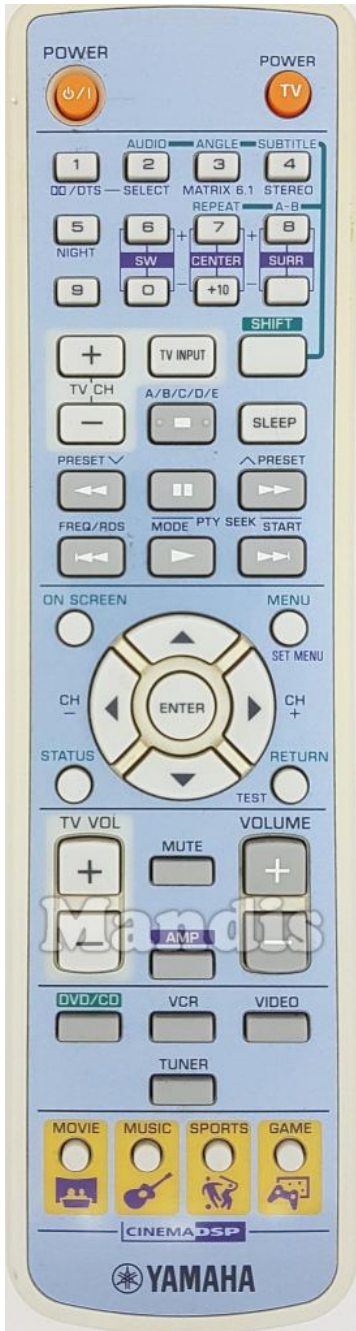

Original	Rechange	Original	Rechange
 Power	 Power	 Pause	 Pause
 1	 1	 Sleep	 Sleep
 2	 2	 On screen	 Info
 3	 3	 Menu	 Menu
 4	 4	 Set Menu	 D. Menu
 5	 5	 VCR	 Green
 6	 6	 Video	 Yellow
 7	 7	 DVD/CD	 Blue
 8	 8	 Tuner	 Red
 9	 9	 Status	 Media
 0	 0	 Return	 Back
 Stop/A/B/C/D/E	 Stop	 Test	 Guide
 <</Preset	 <<	 Mute	 Mute
 >>/Preset Up	 >>	 Up	 Up
 >>I/PTY SEEK	 >>I	 Enter	 Ok
 I<</Freq/RDS	 I<<	 Down	 Down
 Play/PTY SEEK	 Play	 Right/CH+	 Right

Original	Rechange	Original	Rechange
 Pause	 Pause	 TV	 AUX
 Sleep	 Sleep	 DVD	 SAT
 On screen	 Info	 MUTE	 SHIFT
 Menu	 Menu	 TV	 DVD
 Set Menu	 D. Menu	 SAT	 AUX
 VCR	 Green	 PLAY MODE	 REC MODE
 Video	 Yellow	 STOP	 PAUSE
 DVD/CD	 Blue	 LEFT	 RIGHT
 Tuner	 Red	 LEFT	 RIGHT
 Status	 Media	 LEFT	 RIGHT
 Return	 Back	 LEFT	 RIGHT
 Test	 Guide	 LEFT	 RIGHT
 Mute	 Mute	 LEFT	 RIGHT
 Up	 Up	 LEFT	 RIGHT
 Enter	 Ok	 LEFT	 RIGHT
 Down	 Down	 LEFT	 RIGHT
 Right/CH+	 Right	 LEFT	 RIGHT

Original	Recharge
Left/CH-	Left
Volume+	Vol +
Volume-	Vol -
Music	3D
Game	AV
Sports	Eject
Movie	Format
[oo]/DTS	Shift + Dual
Select	List
Matrix 6.1	Smart
Stereo	Options
Night	Shift + 5
SW+	Shift + 7
Center+	Shift + 8
SURR+	Shift + 9
SURR-	Shift + Pre Ch
SW-	Shift + Guide

Original	Rechange

	Original	Rechange
	Power	Power
	1	1
	2	2
	3	3
	4	4
	5	5
	6	6
	7	7
	8	8
	Stop/A/B/C/D/E	Stop
	<</Preset	<<
	>>/Preset Up	>>
	I<<	I<<
	Play	Play
	>>I	>>I
	Volume+	Vol +
	Volume-	Vol -

	Original	Rechange
	Mute	Mute
	DVD/CD	Blue
	VCR	Green
	Video	Yellow
	Tuner	Red