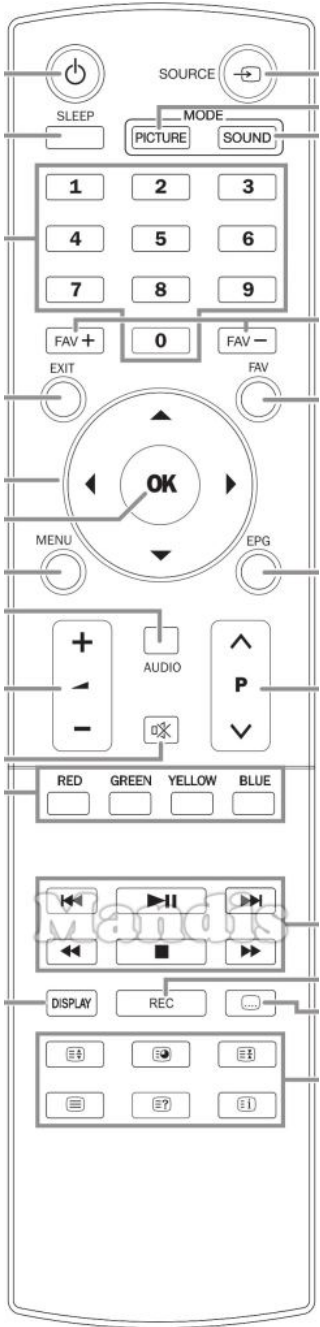

Originale	Sostituto
 Power	 Power
 Source	 AV / Input / RDS
 Sleep	 Sleep / Timer
 Picture Mode	 Picture / Format
 Sound Mode	 Sound / Title
 1	 1
 2	 2
 3	 3
 4	 4
 5	 5
 6	 6
 7	 7
 8	 8
 9	 9
 FAV+	 Shift + Up
 0	 0
 FAV-	 Shift + Down

Originale	Sostituto
 Exit	 Exit / Cancel / Clear
 Up	 Up
 FAV	 Fav / Marker / PC
 Left	 Left
 OK	 OK
 Right	 Right
 Menu	 Menu / Home
 Down	 Down
 EPG	 Guide / EPG / -/--
 Vol+	 Vol+
 Audio	 Audio / Lang I/II
 P+	 CH+ / Page+
 Vol-	 Vol-
 Mute	 Mute / Dimmer
 P-	 CH- / Page-
 Red	 Red / Netflix / Search
 Green	 Green / APP / Repeat

	Originale	Sostituto	
	Yellow	 Yellow / YouTube / Repeat	
	Blue	 Blue / Prime Video / Random	
	I<<	 I<< / Preset-	
	Pause	 Pause / Step / Freeze	
	Play	 Play / Slow	
	>>I	 >>I / Preset+	
	<<	 << / Tune-	
	Stop	 Stop / Hold	
	>>	 >> / Tune+	
	Display	 Display / Media	
	Rec	 Rec / Rec Mode	
	[...]	 Subtitle / EQ	
	[≡♦]	 Zoom / Size	
	[≡o]	 Eject / Surround	
	[≡+]	 Shift + Stop /	
	[≡]	 Text / Goto	
	[≡?]	 Info / Angle	

	Originale	Sostituto	
	[≡i]	 Smart / List	