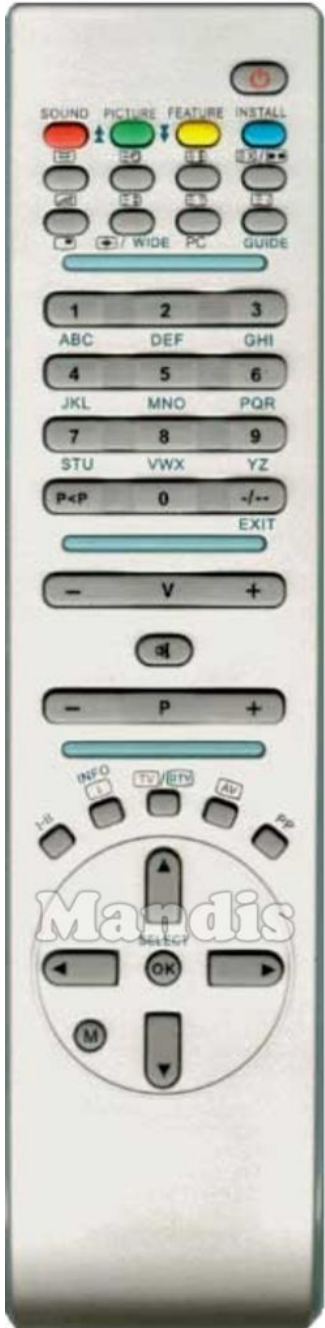

Originale	Sostituto
 Power	 Power
 Red/Sound ↑	 Red
 Green/Picture/↓	 Green
 Yellow/Feature	 Yellow
 Blue/Install	 Blue
 [=]	 REPEAT TEXT Text
 [=0]	 SETTINGS OPT Options
 [=+]	 AD SUBT Subt
 [=x]/[· ·]	 PICTURE FORMAT Format
 [/≡]/[*]	 RETURN BACK Back
 [+](≡♦)/Wide	 ECO 3D 3D
 [=?]/PC	 HOME SMART Smart
 [=i]/Guide	 GUIDE Guide
 1	 1
 2	 2
 3	 3
 4	 4

Originale	Sostituto
 5	 5
 6	 6
 7	 7
 8	 8
 9	 9
 0	 0
 P<P	 FAV PRE-CH Pre Ch
 -/--	 SHIFT + GUIDE Shift + Guide
 Vol+	 + VOL Vol +
 Vol-	 VOL - Vol -
 Mute	 MUTE Mute
 P+	 + CH Ch +
 P-	 CH - Ch -
 I-II	 SOUND DUAL Dual
 [i]/Info	 DISPLAY INFO Info
 TV/DTV	 SEARCH TV/R TV/R
 AV	 TIMER AV AV

Originale	Sostituto
 PP	 Media
 Up	 Up
 Down	 Down
 Right	 Right
 Left	 Left
 OK/Select	 Ok
 M	 Menu

Originale	Sostituto