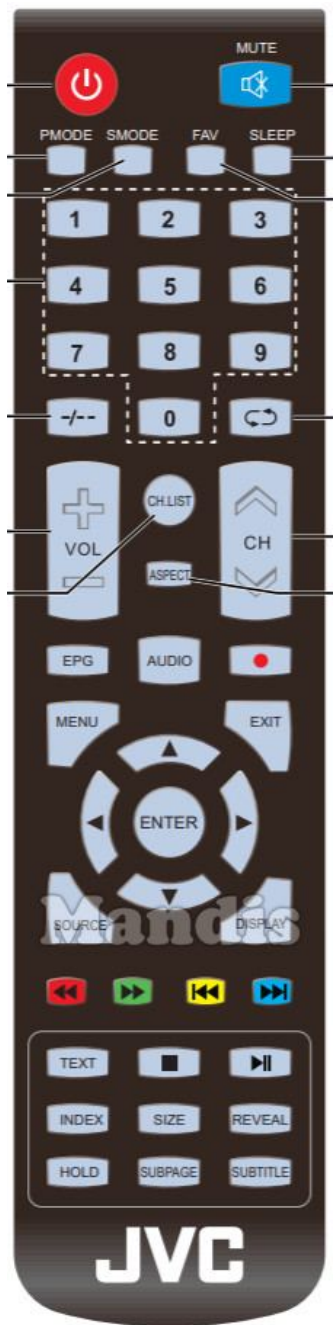

Originale	Sostituto
 Power	 Power
 Mute	 Mute / Dimmer
 P.Mode	 Picture / Format
 S.Mode	 Sound / Title
 FAV	 Fav / Marker / PC
 Sleep	 Sleep / Timer
 1	 1
 2	 2
 3	 3
 4	 4
 5	 5
 6	 6
 7	 7
 8	 8
 9	 9
 -/-	 Shift + Guide / EPG / -/-
 0	 0

Originale	Sostituto
 Recall	 Back / Return
 Vol+	 Vol+
 CH.List	 Smart / List
 CH+	 CH+ / Page+
 Vol-	 Vol-
 Aspect	 Shift + Picture / Format
 CH-	 CH- / Page-
 EPG	 Guide / EPG / -/-
 Audio	 Audio / Lang I/II
 Rec	 Rec / Rec Mode
 Menu	 Menu / Home
 Exit	 Exit / Cancel / Clear
 Up	 Up
 Left	 Left
 Enter	 OK
 Right	 Right
 Source	 AV / Input / RDS

Originale	Sostituto
	Down
	Display / Media
	Red / Netflix / Search
	<< / Tune-
	Green / APP / Repeat
	>> / Tune+
	Yellow / YouTube / Repeat
	I<< / Preset-
	Blue / Prime Video / Random
	>>I / Preset+
	Text / Goto
	Stop / Hold
	Play / Slow
	Pause / Step / Freeze
	D.Menu / Top
	Zoom / Size
	Shift + Back / Return

Originale	Sostituto
	Shift + Stop /
	Setup / OPT /
	Subtitle / EQ