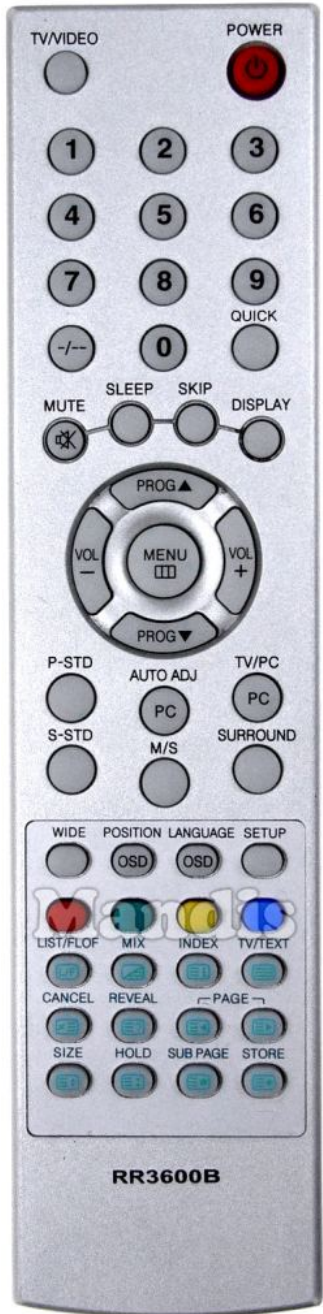

Originale	Sostituto
Power	Power
TV / Video	AV
1	1
2	2
3	3
4	4
5	5
6	6
7	7
8	8
9	9
0	0
/--	GUIDE
Quick	Pre Ch
Mute	Mute
Sleep	Sleep
Skip	Exit

Originale	Sostituto
Display	Info
Up / Prog +	Ch +
Up / Prog +	Up
Down / Prog -	Ch -
Down / Prog -	Down
Right / Vol +	Vol +
Right / Vol +	Right
Left / Vol -	Vol -
Left / Vol -	Left
Menu	Menu
Menu	Ok
P-STD	Shift + Format
S-STD	Dual
PC Auto ADJ	Smart
PC / TV/PC	Media
M / S	TV/R
Surround	Shift + Dual

Originale	Sostituto
Wide	Format
OSD Position	3D
OSD Language	Shift + 3D
Setup	Options
Red	Red
Green	Green
List / FLOF	List
Yellow	Yellow
Blue	Blue
Mix	Shift + Text
Index	Shift + Info
TV / Text	Text
Cancel	Back
Subpage	Subt
Reveal	Play
Page -	I<<
Page +	>>I

Originale	Sostituto
Size	Eject
Hold	Stop
Store	Shift + Smart