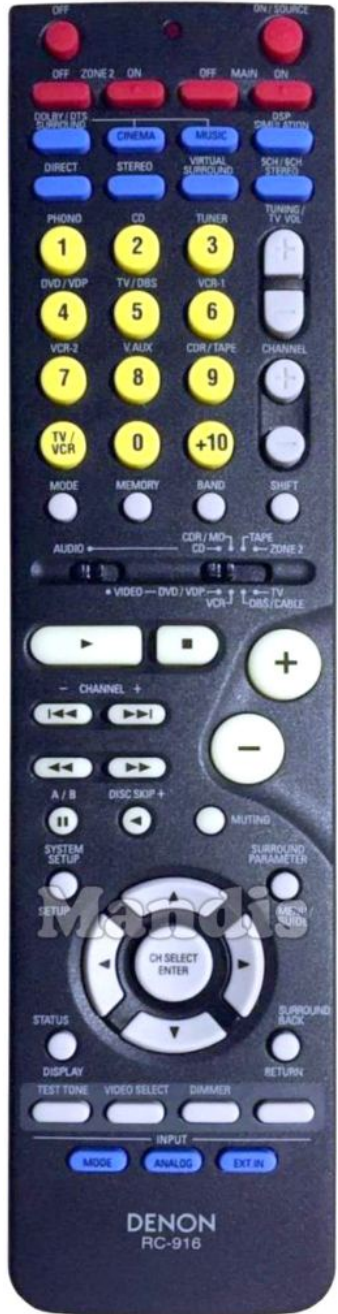

Originale	Sostituto
 ON / Source	 Power
 OFF	 Shift + Power
 Main ON	 Smart
 Main OFF	 Shift + Smart
 Dolby/DTS	 Red
 Dolby/DTS	 Green
 Dolby/DTS	 Yellow
 DSP Simulation	 Blue
 Direct	 Shift + Red
 5CH/6CH / Stereo	 Shift + Blue
 Stereo	 Shift + Green
 Virtual Surround	 Shift + Yellow
 1 / PHONO	 1
 2 / CD	 2
 3 / TUNER	 3
 4 / DVD/VDP	 4
 5 / TV/DBS	 5

Originale	Sostituto
 6 / VCR-1	 6
 7 / VCR-2	 7
 8 / V.AUX	 8
 9 / CDR/TAPE	 9
 Input Mode	 Guide
 Input Analog	 0
 Input Ext-In	 Pre Ch
 Mode	 List
 Band	 Dual
 Shift	 Subt
 Vol+	 Vol +
 Vol-	 Vol -
 Channel+	 Ch +
 Channel-	 Ch -
 Setup	 Menu
 Muting	 Mute
 Status / Display	 Info

Originale	Sostituto
 Surround / Back / Return	 Back
 Test Tone	 Text
 Video Select	 AV
 Dimmer	 Media

Originale	Sostituto