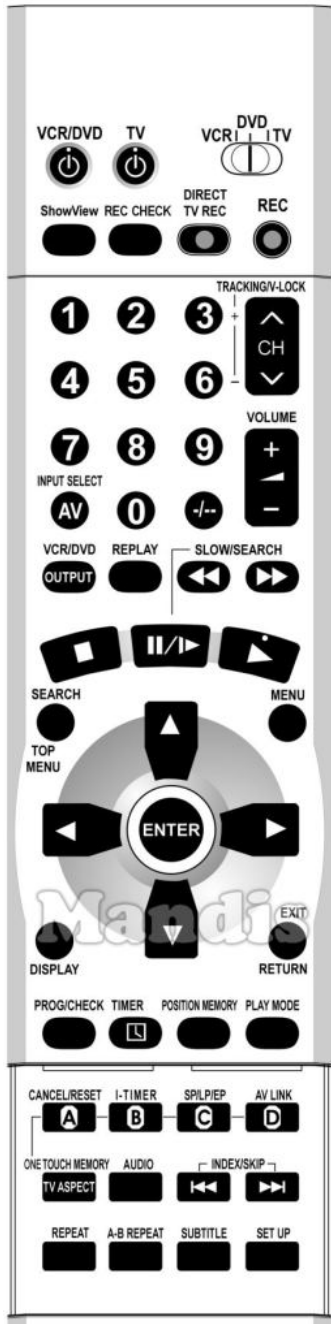

Originale	Sostituto
 Power DVD	 Power
 Rec Check	 Rec
 1	 1
 2	 2
 3	 3
 4	 4
 5	 5
 6	 6
 7	 7
 8	 8
 9	 9
 0	 0
 --/--	 Guide
 CH+ / Tracking/V-Lock +	 Ch +
 CH- / Tracking/V-Lock -	 Ch -
 AV / Input Select	 AV
 Output DVD	 Media

Originale	Sostituto
 << Slow/Search	 <<
 Slow/Search >>	 >>
 Stop	 Stop
 Pause / Step	 Pause
 Play	 Play
 Top Menu	 D. Menu
 Menu	 Menu
 Up	 Up
 Left	 Left
 Enter	 Ok
 Right	 Right
 Down	 Down
 Display	 Info
 Return	 Back
 Timer	 Shift + AV
 Play Mode	 Shift + Play
 Position	 Pre Ch

Memory

Originale		Sostituto	
	Replay		List
	A / Cancel/Reset		Red
	B / I-Timer		Green
	C / SP/LP/EP		Yellow
	D / AV Link		Blue
	One Touch		Smart
	Audio		Dual
	I<< Index/Skip		I<<
	Index/Skip >>I		>>I
	Repeat		Text
	A-B Repeat	 + 	Shift + Text
	Subtitle		Subt
	Setup		Options

Originale		Sostituto	

Originale	Sostituto
 Power VCR	 Power
 ShowView	 Smart
 Rec Check	 Options
 Direct TV Rec	 Shift + Rec
 Rec	 Rec
 1	 1
 2	 2
 3	 3
 4	 4
 5	 5
 6	 6
 7	 7
 8	 8
 9	 9
 0	 0
 -/-	 Guide
 CH+ / Tracking/V-Lock +	 Ch +