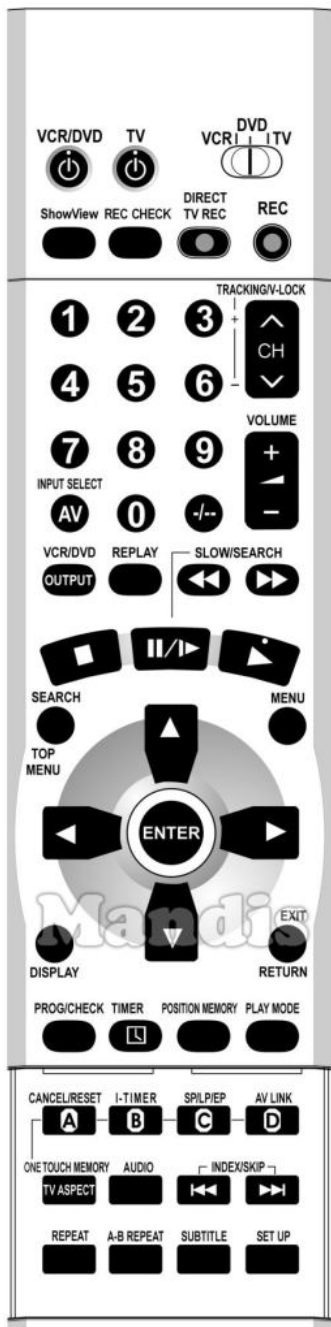

Originale	Sostituto
 Power DVD	 Power
 Rec Check	 Rec
 1	 1
 2	 2
 3	 3
 4	 4
 5	 5
 6	 6
 7	 7
 8	 8
 9	 9
 0	 0
 --/--	 Guide
 CH+ / Tracking/V-Lock +	 Ch +
 CH- / Tracking/V-Lock -	 Ch -
 AV / Input Select	 AV
 Output DVD	 Media

Memory

Originale		Sostituto	
	Replay		List
	A / Cancel/Reset		Red
	B / I-Timer		Green
	C / SP/LP/EP		Yellow
	D / AV Link		Blue
	One Touch		Smart
	Audio		Dual
	I<< Index/Skip		I<<
	Index/Skip >>I		>>I
	Repeat		Text
	A-B Repeat	 + 	Shift + Text
	Subtitle		Subt
	Setup		Options

Originale		Sostituto	

Originale	Sostituto
 Power VCR	 Power
 ShowView	 Smart
 Rec Check	 Options
 Direct TV Rec	 Shift + Rec
 Rec	 Rec
 1	 1
 2	 2
 3	 3
 4	 4
 5	 5
 6	 6
 7	 7
 8	 8
 9	 9
 0	 0
 -/-	 Guide
 CH+ / Tracking/V-Lock +	 Ch +

Originale	Sostituto
 CH- / Tracking/V-Lock -	 Ch -
 AV / Input Select	 AV
 Output VCR	 Media
 Replay	 List
 << Slow/Search	 <<
 Slow/Search >>	 >>
 Stop	 Stop
 Pause / Step	 Pause
 Play	 Play
 Menu	 Menu
 Up	 Up
 Left	 Left
 Enter	 Ok
 Right	 Right
 Down	 Down
 Display	 Info
 Exit	 Exit