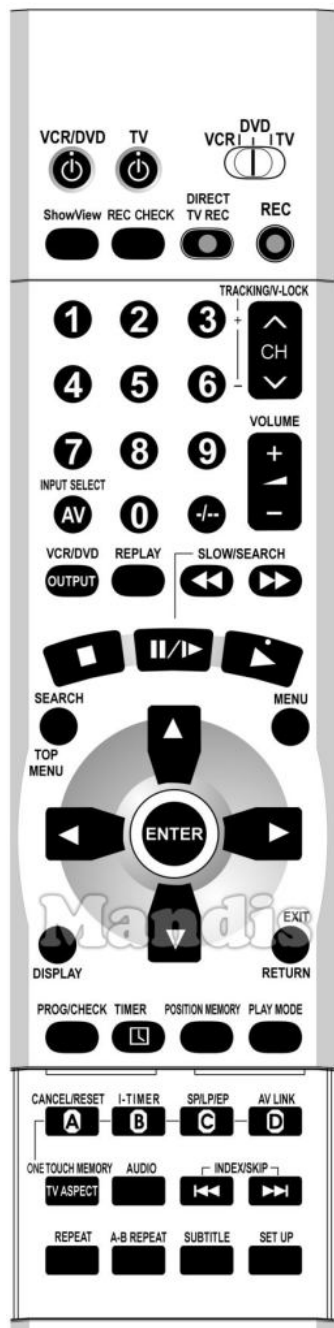

Originale	Sostituto
 Power DVD	 Power
 Rec Check	 Rec
 1	 1
 2	 2
 3	 3
 4	 4
 5	 5
 6	 6
 7	 7
 8	 8
 9	 9
 0	 0
 --/--	 Guide
 CH+ / Tracking/V-Lock +	 Ch +
 CH- / Tracking/V-Lock -	 Ch -
 AV / Input Select	 AV
 Output DVD	 Media

Originale	Sostituto
 << Slow/Search	 <<
 Slow/Search >>	 >>
 Stop	 Stop
 Pause / Step	 Pause
 Play	 Play
 Top Menu	 D. Menu
 Menu	 Menu
 Up	 Up
 Left	 Left
 Enter	 Ok
 Right	 Right
 Down	 Down
 Display	 Info
 Return	 Back
 Timer	 Shift + AV
 Play Mode	 Shift + Play
 Position	 Pre Ch

Memory

Originale		Sostituto	
	Replay		List
	A / Cancel/Reset		Red
	B / I-Timer		Green
	C / SP/LP/EP		Yellow
	D / AV Link		Blue
	One Touch		Smart
	Audio		Dual
	I<< Index/Skip		I<<
	Index/Skip >>I		>>I
	Repeat		Text
	A-B Repeat	 + 	Shift + Text
	Subtitle		Subt
	Setup		Options

Originale		Sostituto	

Originale	Sostituto
 Power VCR	 Power
 ShowView	 Smart
 Rec Check	 Options
 Direct TV Rec	 Shift + Rec
 Rec	 Rec
 1	 1
 2	 2
 3	 3
 4	 4
 5	 5
 6	 6
 7	 7
 8	 8
 9	 9
 0	 0
 -/-	 Guide
 CH+ / Tracking/V-Lock +	 Ch +