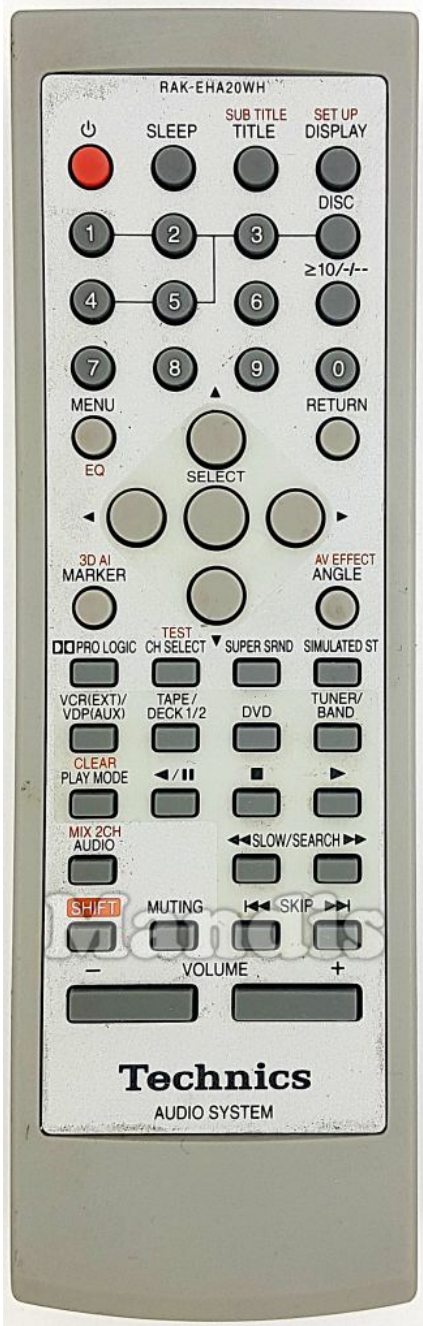

Originale	Sostituto
 Power	 Power
 Sleep	 Sleep
 Title	 TV/R
 Subtitle	 Subt
 Display	 Info
 Setup	 Options
 Disc	 Format
 1	 1
 2	 2
 3	 3
 4	 4
 5	 5
 6	 6
 7	 7
 8	 8
 9	 9
 0	 0

Originale	Sostituto
 >10/-/-	 Guide
 Menu	 Menu
 EQ	 Ch +
 Return	 Back
 Marker	 Smart
 3D AI	 3D
 Angle	 Red
 AV Effect	 Shift + AV
 Up	 Up
 Down	 Down
 Right	 Right
 Left	 Left
 Select	 Ok
 Prologic	 Text
 CH Select	 Pre Ch
 Test	 List
 Super SNRD	 D. Menu

Originale		Sostituto	
	Simulated ST		Ch -
	VCR(EXT)/VDP(AUX)		AV
	Tape/Deck 1/2		Green
	DVD		Blue
	Tuner/Band		Yellow
	Play Mode		Shift + Play
	Clear		Exit
	</Pause		Pause
	Stop		Stop
	Play		Play
	<< Slow/Search		<<
	Slow/Search >>		>>
	I<< Skip		I<<
	Skip >>I		>>I
	Audio		Dual
	Mix 2CH		Eject
	Shift		Media

Originale		Sostituto	
	Vol+		Vol +
	Vol-		Vol -
	Muting		Mute