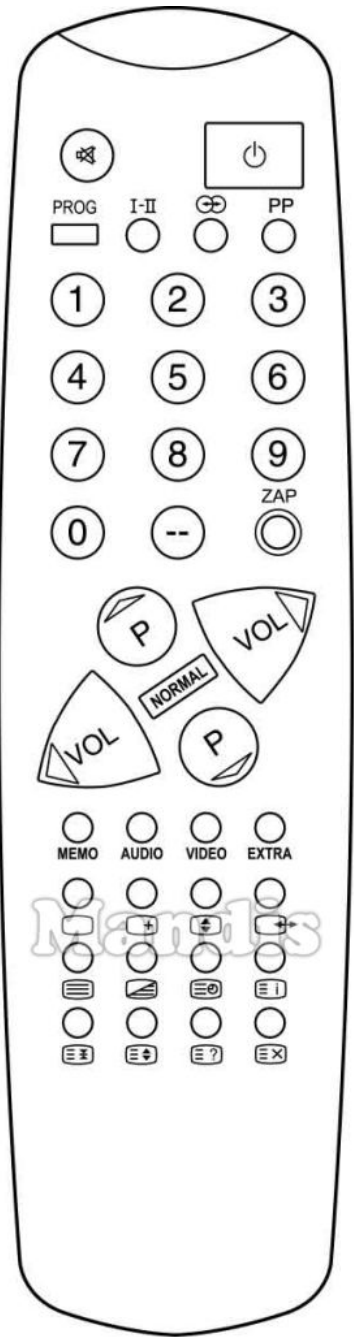

Originale	Sostituto
 Mute	 Mute / Dimmer
 Power	 Power
 Prog	 TV/Radio /
 I-II	 Audio / Lang I/II
 O to O	 Sound / Title
 PP	 Back / Return
 1	 1
 2	 2
 3	 3
 4	 4
 5	 5
 6	 6
 7	 7
 8	 8
 9	 9
 0	 0
 --	 Guide / EPG / --

Originale	Sostituto
 ZAP	 Smart / List
 Up / P+	 Up
 Up / P+	 CH+ / Page+
 Right / Vol+	 Right
 Right / Vol+	 Vol+
 Left / Vol-	 Left
 Left / Vol-	 Vol-
 Normal	 OK
 Down / P-	 Down
 Down / P-	 CH- / Page-
 Red / Memo	 Red / Netflix / Search
 Green / Audio	 Green / APP / Repeat
 Green / Audio	 Shift + Audio / Lang I/II
 Yellow / Video	 Yellow / YouTube / Repeat
 Blue / Extra	 Blue / Prime Video / Random
 []	 Display / Media
 [+]	 Stop / Hold

	Originale	Sostituto	
	[♦]	OPT-TOOLS SETUP	Setup / OPT /
	[]↔	TOP MENU D.MENU	D.Menu / Top
	[≡]	GOTO TEXT	Text / Goto
	[/≡]	SHIFT + GOTO TEXT	Shift + Text /
	[≡⊘]	EQ SUBTITLE	Subtitle / EQ
	[≡ i]	ANGLE INFO	Info / Angle
	[≡⏸]	STEP-FREEZE II	Pause / Step / Freeze
	[≡ ♦]	SIZE ZOOM	Zoom / Size
	[≡ ?]	RDS AV INPUT	AV / Input / RDS
	[≡ X]	CLEAR EXIT	Exit / Cancel / Clear