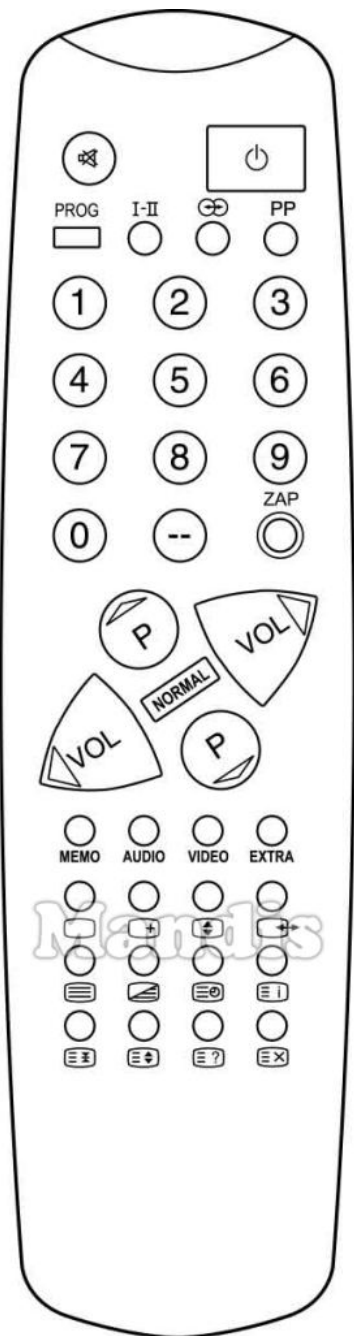

Originale	Sostituto
	Mute / Dimmer
	Power
	TV/Radio /
	Audio / Lang I/II
	Sound / Title
	Back / Return
	1
	2
	3
	4
	5
	6
	7
	8
	9
	0
	Guide / EPG / --

Originale	Sostituto
	Smart / List
	Up
	CH+ / Page+
	Right
	Vol+
	Left
	Vol-
	OK
	Down
	CH- / Page-
	Red / Netflix / Search
	Green / APP / Repeat
	Shift + Audio / Lang I/II
	Yellow / YouTube / Repeat
	Blue / Prime Video / Random
	Display / Media
	Stop / Hold

Originale	Sostituto
[ ◆ ]	<b>OPT-TOOLS</b> <b>SETUP</b> Setup / OPT /
[ ]↔	<b>TOP MENU</b> <b>D.MENU</b> D.Menu / Top
[≡]	<b>GOTO</b> <b>TEXT</b> Text / Goto
[ /≡]	<b>SHIFT</b> + <b>GOTO</b> Shift + <b>TEXT</b> Text /
[≡⊖]	<b>EQ</b> <b>SUBTITLE</b> Subtitle / EQ
[≡ i ]	<b>ANGLE</b> <b>INFO</b> Info / Angle
[≡□]	<b>STEP-FREEZE</b> <b>  </b> Pause / Step / Freeze
[≡◆]	<b>SIZE</b> <b>ZOOM</b> Zoom / Size
[≡?]	<b>RDS</b> <b>AV INPUT</b> AV / Input / RDS
[≡X]	<b>CLEAR</b> <b>EXIT</b> Exit / Cancel / Clear