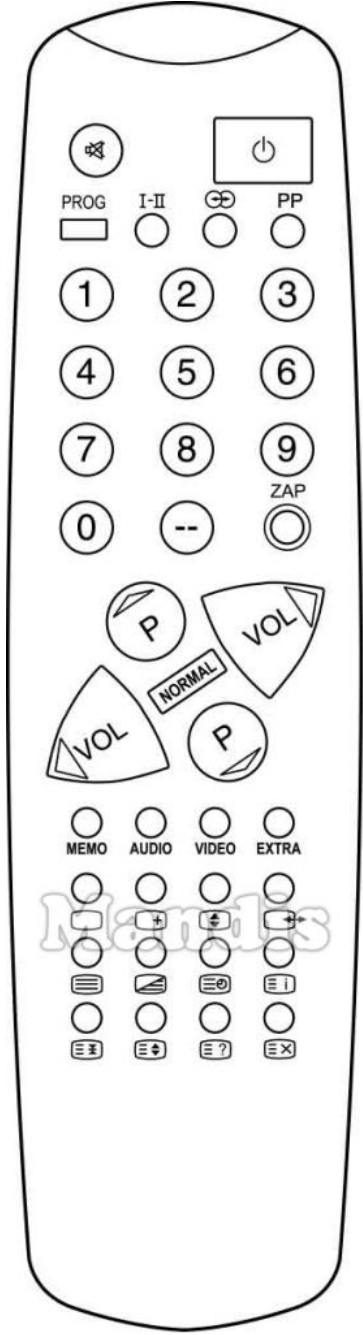

Originale	Sostituto
	Mute / Dimmer
	Power
	TV/Radio /
	Audio / Lang I/II
	Sound / Title
	Back / Return
	1
	2
	3
	4
	5
	6
	7
	8
	9
	0
	Guide / EPG / --

Originale	Sostituto
	Smart / List
	Up
	CH+ / Page+
	Right
	Vol+
	Left
	Vol-
	OK
	Down
	CH- / Page-
	Red / Netflix / Search
	Green / APP / Repeat
	Shift + Audio / Lang I/II
	Yellow / YouTube / Repeat
	Blue / Prime Video / Random
	Display / Media
	Stop / Hold

Originale

Sostituto

	[ ◆ ]		Setup / OPT /
	[ ]↔		D.Menu / Top
	[ ≡ ]		Text / Goto
	[ / ≡ ]	+	Shift + Text /
	[ ≡ ⊖ ]		Subtitle / EQ
	[ ≡ i ]		Info / Angle
	[ ≡ □ ]		Pause / Step / Freeze
	[ ≡ ◆ ]		Zoom / Size
	[ ≡ ? ]		AV / Input / RDS
	[ ≡ X ]		Exit / Cancel / Clear