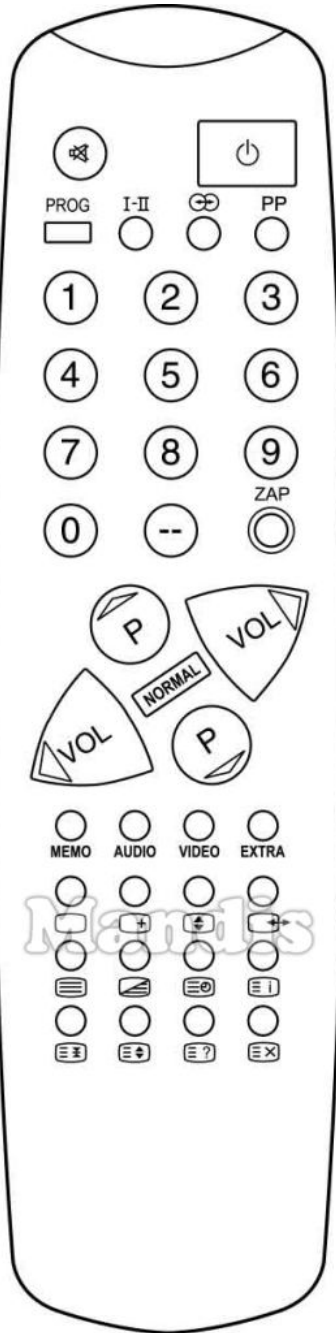

Originale	Sostituto
 Mute	 Mute / Dimmer
 Power	 Power
 Prog	 TV/Radio /
 I-II	 Audio / Lang I/II
 O to O	 Sound / Title
 PP	 Back / Return
 1	 1
 2	 2
 3	 3
 4	 4
 5	 5
 6	 6
 7	 7
 8	 8
 9	 9
 0	 0
 --	 Guide / EPG / --

Originale	Sostituto
 ZAP	 Smart / List
 Up / P+	 Up
 Up / P+	 CH+ / Page+
 Right / Vol+	 Right
 Right / Vol+	 Vol+
 Left / Vol-	 Left
 Left / Vol-	 Vol-
 Normal	 OK
 Down / P-	 Down
 Down / P-	 CH- / Page-
 Red / Memo	 Red / Netflix / Search
 Green / Audio	 Green / APP / Repeat
 Green / Audio	 Shift + Audio / Lang I/II
 Yellow / Video	 Yellow / YouTube / Repeat
 Blue / Extra	 Blue / Prime Video / Random
 []	 Display / Media
 [+]	 Stop / Hold

Originale	Sostituto
[♦]	OPT-TOOLS SETUP Setup / OPT /
[]↔	TOP MENU D.MENU D.Menu / Top
[≡]	GOTO TEXT Text / Goto
[/≡]	SHIFT + GOTO Text /
[≡⊙]	EQ SUBTITLE Subtitle / EQ
[≡i]	ANGLE INFO Info / Angle
[≡□]	STEP-FREEZE Pause / Step / Freeze
[≡♦]	SIZE ZOOM Zoom / Size
[≡?]	RDS AV INPUT AV / Input / RDS
[≡X]	CLEAR EXIT Exit / Cancel / Clear