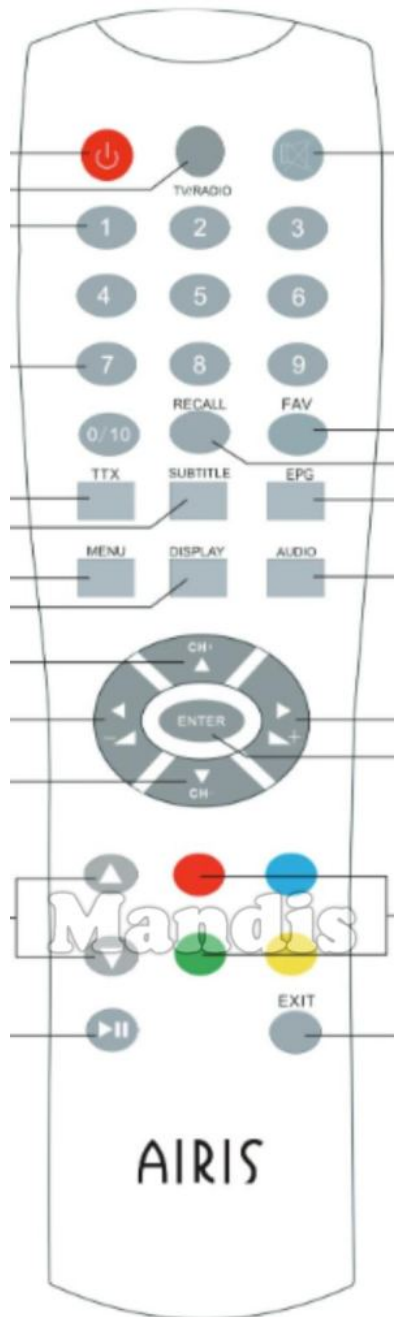

Originale	Sostituto	Originale	Sostituto
 Power	 Power	 EPG	 Guide / EPG / -/--
 Tv/Radio	 TV/Radio /	 Menu	 Menu / Home
 Mute	 Mute / Dimmer	 Display	 Display / Media
 1	 1	 Audio	 Audio / Lang I/II
 2	 2	 Left	 Left
 3	 3	 Vol-	 Vol-
 4	 4	 Up/CH+	 Up
 5	 5	 Right	 Right
 6	 6	 Vol+	 Vol+
 7	 7	 Enter	 OK
 8	 8	 Down/CH-	 Down
 9	 9	 ▲	 CH+ / Page+
 0/10	 0	 Red	 Red / Netflix / Search
 Recall	 Back / Return	 Blue	 Blue / Prime Video / Random
 FAV	 Fav / Marker / PC	 ▼	 CH- / Page-
 TTX	 Text / Goto	 Green	 Green / APP / Repeat
 Subtitle	 Subtitle / EQ	 Yellow	 Yellow / YouTube / Repeat

Originale	Sostituto	Originale	Sostituto
 EPG	 Guide / EPG / -/--	 TV	 DIMMER MUTE
 Menu	 Menu / Home	 DVD	 SHIFT
 Display	 Display / Media	 SAT	 AUX
 Audio	 Audio / Lang I/II	 SLOW	 STEP-FREEZE
 Left	 Left	 HOLD	 REC MODE
 Vol-	 Vol-	 TUNE-	 TUNE+
 Up/CH+	 Up	 PRESET-	 PRESET+
 Right	 Right	 TITLE	 LANG I/II
 Vol+	 Vol+	 EQ	 SURROUND
 Enter	 OK	 SOUND	 AUDIO
 Down/CH-	 Down	 SUBTITLE	 TIMER
 ▲	 CH+ / Page+	 PICTURE	 ZOOM
 Red	 Red / Netflix / Search	 SLEEP	 PROGRAM
 Blue	 Blue / Prime Video / Random	 TOP MENU	 OPT-TOOLS
 ▼	 CH- / Page-	 GOTO	 RDS
 Green	 Green / APP / Repeat	 D.MENU	 SETUP
 Yellow	 Yellow / YouTube / Repeat	 TEXT	 AV INPUT

Originale	Sostituto	Originale	Sostituto
 Play	 Play / Slow		
 Pause	 Pause / Step / Freeze		
 Exit	 Exit / Cancel / Clear		