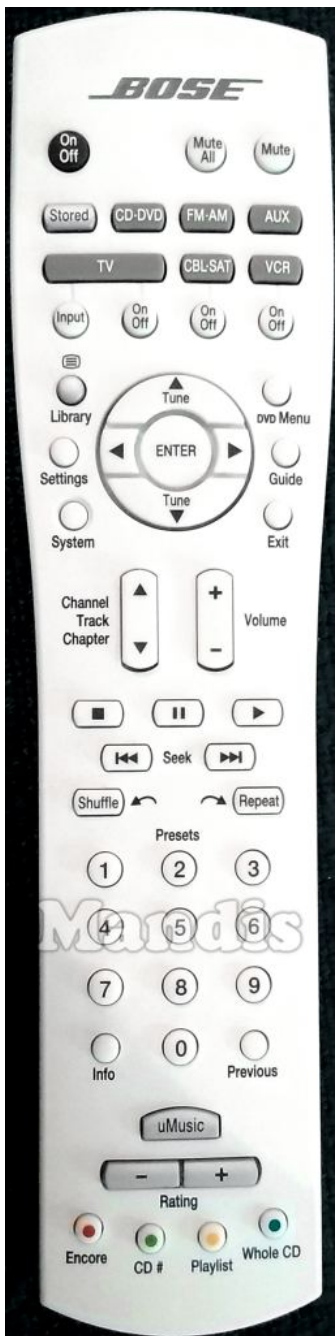

Originale	Sostituto
 On / Off	 Power
 Mute All	 Shift + Mute / Dimmer
 Mute	 Mute / Dimmer
 Stored	 Smart / List
 CD - DVD	 Shift + 2
 FM - AM	 Shift + TV/Radio / Program
 AUX	 Shift + 7
 TV	 TV/Radio /
 CBL - SAT	 Eject / Surround
 VCR	 Shift + 4
 Library	 Shift + Display / Media
 Up / Tune +	 Up
 DVD Menu	 D.Menu / Top
 Settings	 Setup / OPT /
 Left	 Left
 Enter	 OK
 Right	 Right

Originale	Sostituto
 Guide	 Guide / EPG / -/--
 System	 Text / Goto
 Down / Tune -	 Down
 Exit	 Exit / Cancel / Clear
 Track/Chap./CH +	 CH+ / Page+
 Volume +	 Vol+
 Track/Chap./CH -	 CH- / Page-
 Volume -	 Vol-
 Stop	 Stop / Hold
 Pause	 Pause / Step / Freeze
 Play	 Play / Slow
 I<< Seek	 I<< / Preset-
 I>> Seek	 I>> / Preset+
 Shuffle	 Blue / Prime Video / Random
 Repeat	 Green / APP / Repeat
 1	 1
 2	 2

	Originale	Sostituto		Sostituto
	3		3	
	4		4	
	5		5	
	6		6	
	7		7	
	8		8	
	9		9	
	Info		Info / Angle	
	0		0	
	Previous		Back / Return	
	uMusic		Shift + Smart / List	
	Rating-		Shift + Down	
	Rating+		Shift + Up	
	Encore		Menu / Home	
	CD #		Fav / Marker / PC	
	Playlist		Display / Media	
	Whole CD		Shift + 3	