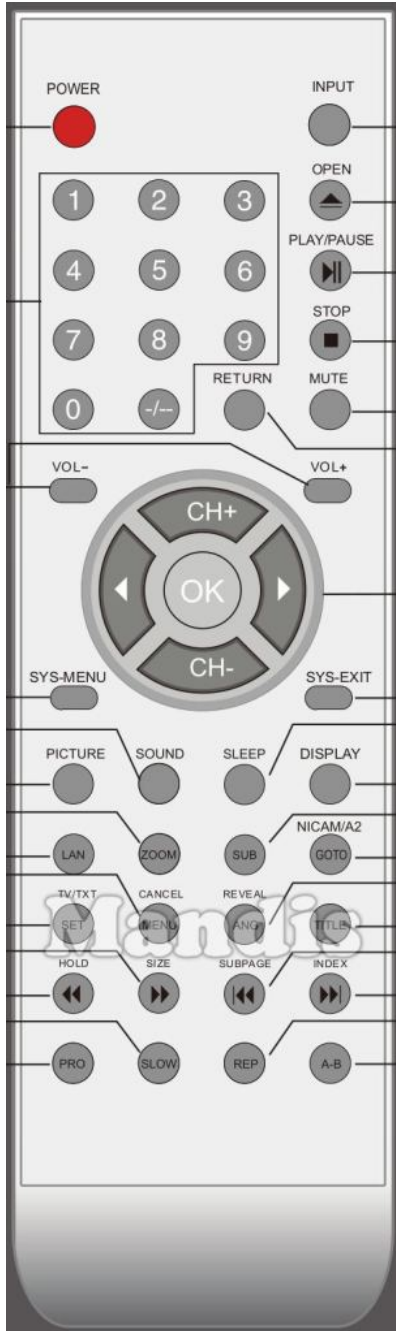

Originale	Sostituto	Originale	Sostituto
 Power	 Power	 Return	 Back
 Input	 AV	 Mute	 Mute
 1	 1	 Vol-	 Vol -
 2	 2	 Vol+	 Vol +
 3	 3	 CH+	 Ch +
 Open	 Eject	 Up	 Up
 4	 4	 Left	 Left
 5	 5	 OK	 Ok
 6	 6	 Right	 Right
 Play	 Play	 Sys Menu	 Menu
 Pause	 Pause	 CH-	 Ch -
 7	 7	 Down	 Down
 8	 8	 Sys Exit	 Exit
 9	 9	 Picture	 Format
 Stop	 Stop	 Sound	 Dual
 0	 0	 Sleep	 Sleep
 -/--	 Guide	 Display	 Info

Originale	Sostituto	Originale	Sostituto
 Return	 Back	 Mute	 Mute
 Vol-	 Vol -	 Vol+	 Vol +
 CH+	 Ch +	 Up	 Up
 Left	 Left	 OK	 Ok
 Right	 Right	 Sys Menu	 Menu
 CH-	 Ch -	 Down	 Down
 Sys Exit	 Exit	 Picture	 Format
 Sound	 Dual	 Sleep	 Sleep
 Display	 Info		

Originale	Sostituto	Originale	Sostituto
LAN	SHIFT + SOUND DUAL		
Zoom	SHIFT + ZOOM		
SUB	AD SUBT		
NICAM/A2 GOTO	HOME SMART		
TV/TXT SET	SETTINGS OPT		
CANCEL MENU	E-MANUAL D.MENU		
REVEAL ANG	ECO 3D		
TITLE	DISC NAV LIST		
HOLD	<<		
SIZE	>>		
SUBPAGE	I<<		
INDEX	>>I		
PRO	A		
SLOW	B		
REP	C		
A-B	D		