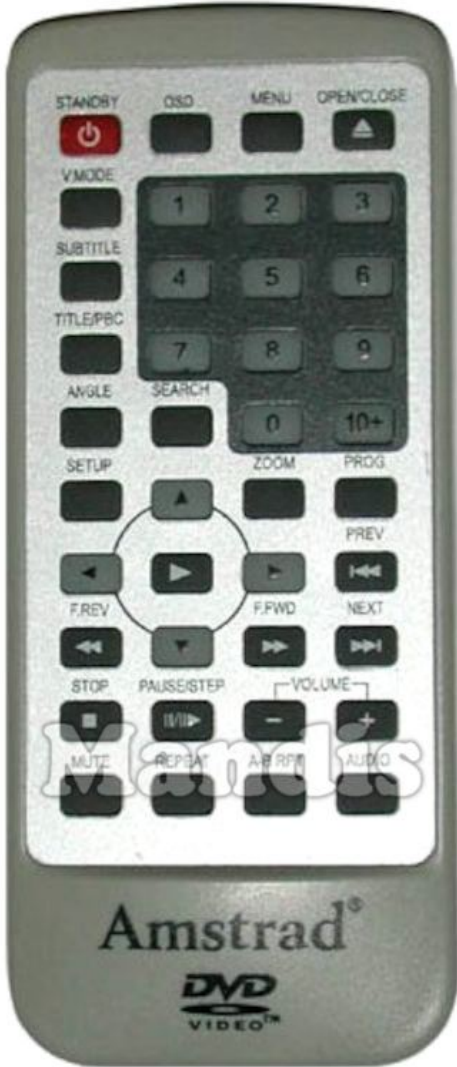

Originale	Sostituto
 Standby	 Power
 OSD	 Display / Media
 Menu	 Menu / Home
 Open / Close	 Eject / Surround
 V.Mode	 Picture / Format
 1	 1
 2	 2
 3	 3
 Subtitle	 Subtitle / EQ
 4	 4
 5	 5
 6	 6
 Title / PBC	 Sound / Title
 7	 7
 8	 8
 9	 9
 Angle	 Info / Angle

Originale	Sostituto
 Search	 Red / Netflix / Search
 0	 0
 10+	 Guide / EPG / -/--
 Setup	 Setup / OPT /
 Up	 Up
 Zoom	 Zoom / Size
 Prog	 TV/Radio /
 Left	 Left
 Play / Enter	 OK
 Play / Enter	 Play / Slow
 Right	 Right
 Prev	 I<< / Preset-
 F.Rev	 << / Tune-
 Down	 Down
 F.Fwd	 >> / Tune+
 Next	 >>I / Preset+
 Stop	 Stop / Hold

	Originale	Sostituto	Originale	Sostituto
	Pause / Step	Pause / Step / Freeze		
	Volume-	Vol-		
	Volume+	Vol+		
	Mute	Mute / Dimmer		
	Repeat	Green / APP / Repeat		
	A-B RPT	Yellow / YouTube / Repeat		
	Audio	Audio / Lang I/II		