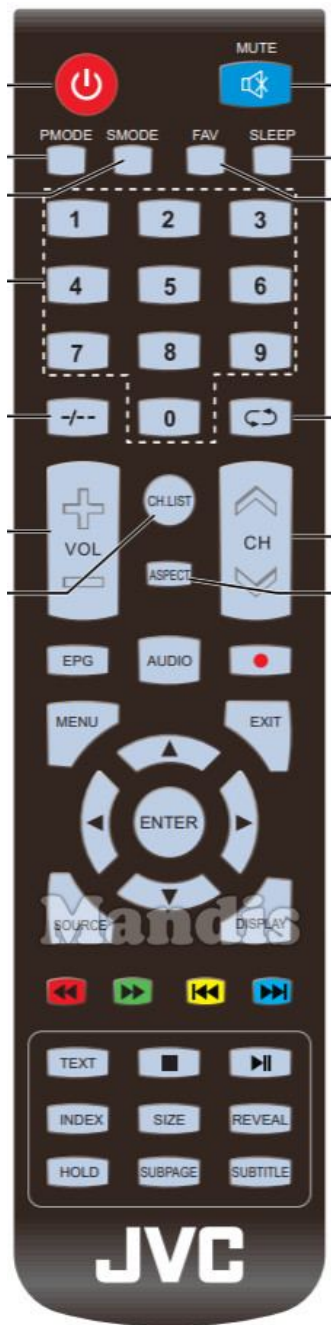

Originale	Sostituto
 Power	 Power
 Mute	 Mute / Dimmer
 P.Mode	 Picture / Format
 S.Mode	 Sound / Title
 FAV	 Fav / Marker / PC
 Sleep	 Sleep / Timer
 1	 1
 2	 2
 3	 3
 4	 4
 5	 5
 6	 6
 7	 7
 8	 8
 9	 9
 -/-	 Shift + Guide / EPG / -/-
 0	 0

Originale	Sostituto
 Recall	 Back / Return
 Vol+	 Vol+
 CH.List	 Smart / List
 CH+	 CH+ / Page+
 Vol-	 Vol-
 Aspect	 Shift + Picture / Format
 CH-	 CH- / Page-
 EPG	 Guide / EPG / -/-
 Audio	 Audio / Lang I/II
 Rec	 Rec / Rec Mode
 Menu	 Menu / Home
 Exit	 Exit / Cancel / Clear
 Up	 Up
 Left	 Left
 Enter	 OK
 Right	 Right
 Source	 AV / Input / RDS

Originale	Sostituto
 Down	 Down
 Display	 Display / Media
 Red	 Red / Netflix / Search
 <<	 << / Tune-
 Green	 Green / APP / Repeat
 >>	 >> / Tune+
 Yellow	 Yellow / YouTube / Repeat
 I<<	 I<< / Preset-
 Blue	 Blue / Prime Video / Random
 >>I	 >>I / Preset+
 Text	 Text / Goto
 Stop	 Stop / Hold
 Play	 Play / Slow
 Pause	 Pause / Step / Freeze
 Index	 D.Menu / Top
 Size	 Zoom / Size
 Reveal	 Shift + Back / Return

Originale	Sostituto
 Hold	 Shift + Stop /
 Subpage	 Setup / OPT /
 Subtitle	 Subtitle / EQ