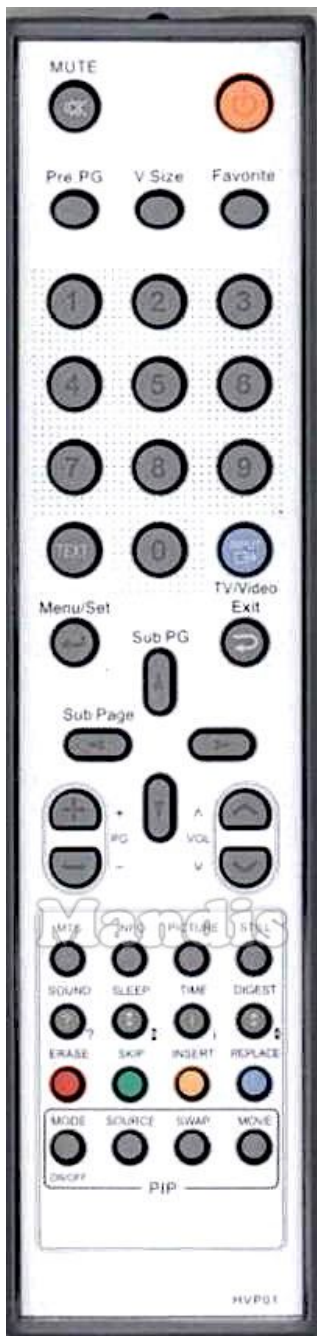

Originale	Sostituto
 Power	 Power
 Mute	 Mute
 Pre Pg	 Pre Ch
 V.Size	 Eject
 Favourite	 Shift + Pre Ch
 1	 1
 2	 2
 3	 3
 4	 4
 5	 5
 6	 6
 7	 7
 8	 8
 9	 9
 0	 0
 Text	 Text
 Input / TV/Video	 TV/R

Originale	Sostituto
 Menu / Set	 Menu
 Menu / Set	 Ok
 Exit	 Exit
 Up	 Up
 Left	 Left
 Right	 Right
 Down	 Down
 PG+	 Ch +
 PG-	 Ch -
 Vol+	 Vol +
 Vol-	 Vol -
 MTS	 Media
 PG Info	 Info
 Picture	 Format
 Still	 Pause
 Sound	 Dual
 Sleep	 Sleep

Originale		Sostituto	
	Time		AV
	Bright		Options
	Red / Erase		Red
	Green / Skip		Green
	Yellow / Insert		Yellow
	Blue / Replace		Blue
	PIP On/Off	+	Shift + Red
	PIP Source	+	Shift + Green
	PIP Swap	+	Shift + Yellow
	PIP Move	+	Shift + Blue