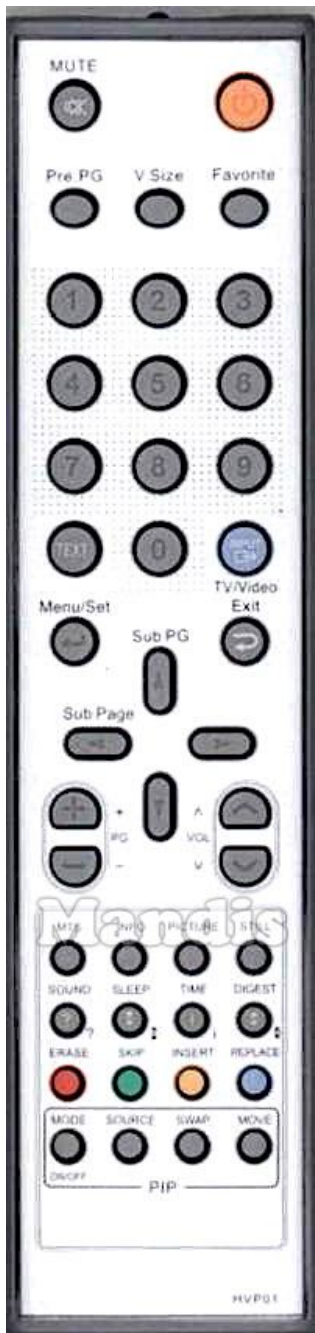

Originale	Sostituto
 Power	 Power
 Mute	 Mute
 Pre Pg	 Pre Ch
 V.Size	 Eject
 Favourite	 Shift + Pre Ch
 1	 1
 2	 2
 3	 3
 4	 4
 5	 5
 6	 6
 7	 7
 8	 8
 9	 9
 0	 0
 Text	 Text
 Input / TV/Video	 TV/R

Originale	Sostituto
 Menu / Set	 Menu
 Menu / Set	 Ok
 Exit	 Exit
 Up	 Up
 Left	 Left
 Right	 Right
 Down	 Down
 PG+	 Ch +
 PG-	 Ch -
 Vol+	 Vol +
 Vol-	 Vol -
 MTS	 Media
 PG Info	 Info
 Picture	 Format
 Still	 Pause
 Sound	 Dual
 Sleep	 Sleep

Originale		Sostituto	
	Time		AV
	Bright		Options
	Red / Erase		Red
	Green / Skip		Green
	Yellow / Insert		Yellow
	Blue / Replace		Blue
	PIP On/Off		Shift + Red
	PIP Source		Shift + Green
	PIP Swap		Shift + Yellow
	PIP Move		Shift + Blue

Originale	Sostituto