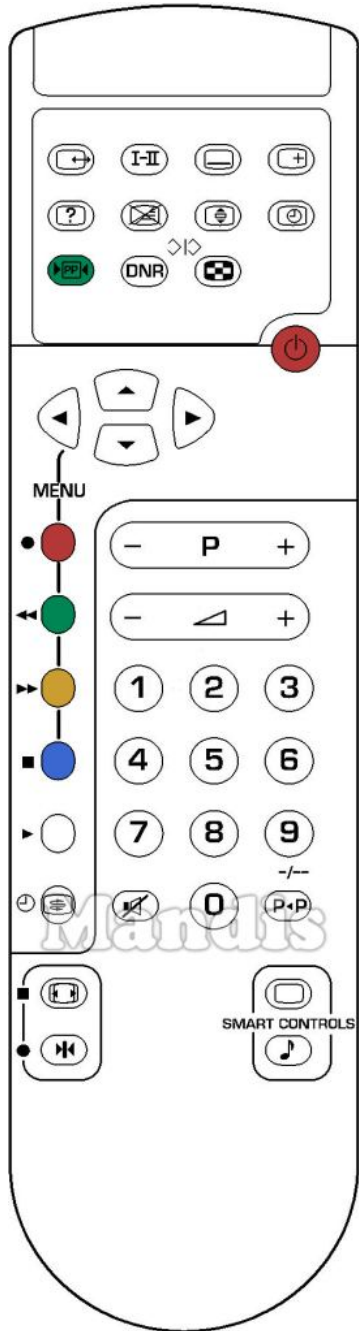

Originale	Sostituto
 Power	 Power
 >>>	 +  Shift + Menu
 Source	 AV
 I - II	 Dual
 Subtitles	 Subt
 [ i+ ]	 Info
 [ ? ]	 D. Menu
 Mix	 TV/R
 Zoom	 Eject
 Time	 +  Shift + AV
 [ PP ]	 Back
 DNR	 Options
 Mosaic	 Guide
 Up	 Up
 Down	 Down
 Right	 Right
 Left	 Left

Originale	Sostituto
 Red / Menu	 Red
 Red / Menu	 +  Shift + Format
 Green / Menu	 Green
 Green / Menu	 +  Shift + Dual
 Yellow / Other	 Yellow
 Yellow / Other	 Menu
 Blue / OK	 Blue
 Blue / OK	 Ok
 Special Audio	 +  Shift + Subt
 Text	 Text
 P -	 Ch -
 P +	 Ch +
 Vol -	 Vol -
 Vol +	 Vol +
 1	 1
 2	 2
 3	 3

	Originale	Sostituto	Originale	Sostituto
	4			
	5			
	6			
	7			
	8			
	9			
	0			
	Mute			
	P < P			
	Format			
	Freeze			
	Smart Controls Picture			
	Smart Controls Audio			

Originale		Sostituto		Originale		Sostituto	
	Power		Power		Stop		Stop
	Time		TV/R		Play		Play
	Zoom		3D		Timer		Shift + AV
	Mix		Text		P-		Ch -
	[?]		Shift + Info		P +		Ch +
	[i+]		Info		1		1
	Freeze/Rec		Pause		2		2
	Format/Stop		Format		3		3
	Source		AV		4		4
	I-II		Dual		5		5
	Up		Up		6		6
	Down		Down		7		7
	Right		Right		8		8
	Left		Left		9		9
	Rec		Rec		0		0
	<<		<<		-/-		Guide
	>>		>>				