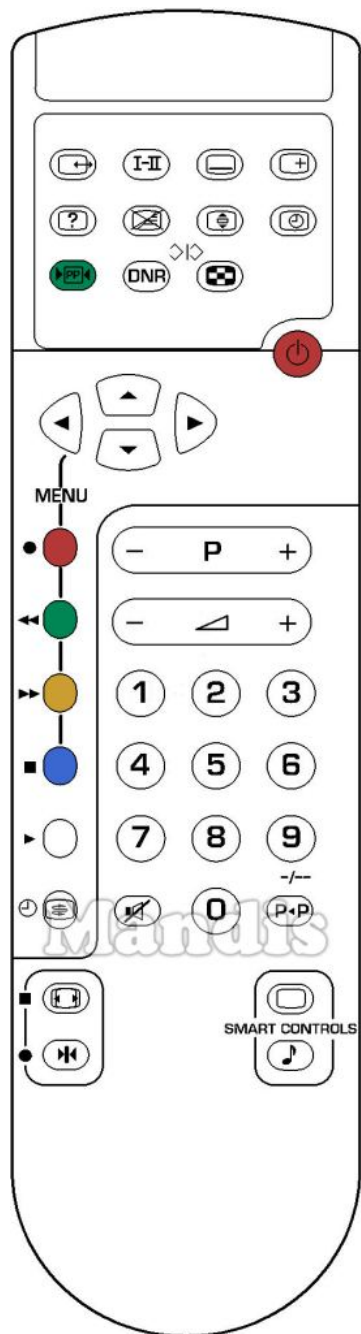

Originale	Sostituto
 Power	 Power
 >>>	 +  Shift + Menu
 Source	 AV
 I - II	 Dual
 Subtitles	 Subt
 [ i+ ]	 Info
 [ ? ]	 D. Menu
 Mix	 TV/R
 Zoom	 Eject
 Time	 +  Shift + AV
 [ PP ]	 Back
 DNR	 Options
 Mosaic	 Guide
 Up	 Up
 Down	 Down
 Right	 Right
 Left	 Left

Originale	Sostituto
 Red / Menu	 Red
 Red / Menu	 +  Shift + Format
 Green / Menu	 Green
 Green / Menu	 +  Shift + Dual
 Yellow / Other	 Yellow
 Yellow / Other	 Menu
 Blue / OK	 Blue
 Blue / OK	 Ok
 Special Audio	 +  Shift + Subt
 Text	 Text
 P -	 Ch -
 P +	 Ch +
 Vol -	 Vol -
 Vol +	 Vol +
 1	 1
 2	 2
 3	 3

	Originale	Sostituto	Originale	Sostituto
	4			
	5			
	6			
	7			
	8			
	9			
	0			
	Mute			
	P < P			
	Format			
	Freeze			
	Smart Controls Picture			
	Smart Controls Audio			

Originale		Sostituto		Originale		Sostituto	
	Power		Power		Stop		Stop
	Time		TV/R		Play		Play
	Zoom		3D		Timer		Shift + AV
	Mix		Text		P-		Ch -
	[?]		Shift + Info		P +		Ch +
	[i+]		Info		1		1
	Freeze/Rec		Pause		2		2
	Format/Stop		Format		3		3
	Source		AV		4		4
	I-II		Dual		5		5
	Up		Up		6		6
	Down		Down		7		7
	Right		Right		8		8
	Left		Left		9		9
	Rec		Rec		0		0
	<<		<<		-/-		Guide
	>>		>>				