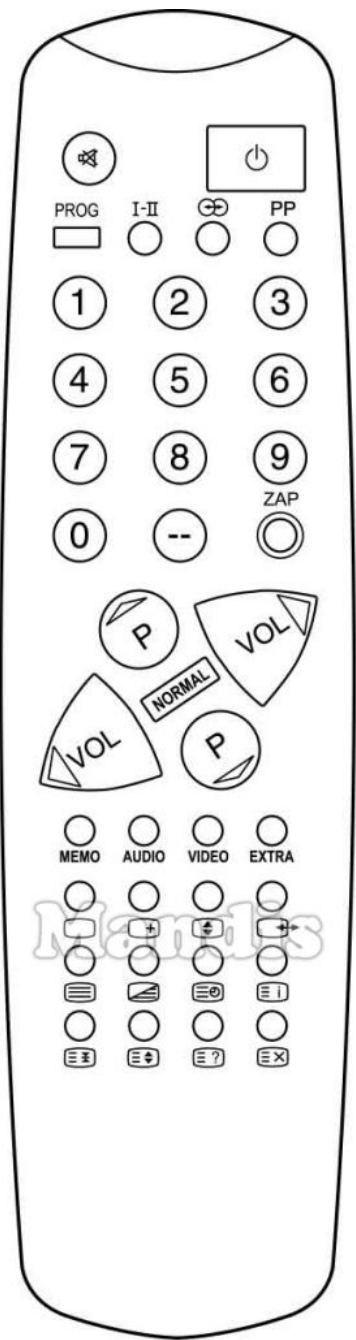

Originale	Sostituto
	Mute / Dimmer
	Power
	Prog TV/Radio /
	I-II Audio / Lang I/II
	O↔O Sound / Title
	PP Back / Return
	1
	2
	3
	4
	5
	6
	7
	8
	9
	0
	Guide / EPG / --

Originale	Sostituto
	ZAP Smart / List
	Up
	CH+ / Page+
	Right
	Vol+
	Left
	Vol-
	OK
	Down
	CH- / Page-
	Red / Netflix / Search
	Green / APP / Repeat
	Shift + Audio / Lang I/II
	Yellow / YouTube / Repeat
	Blue / Prime Video / Random
	Display / Media
	Stop / Hold

Originale	Sostituto	Originale	Sostituto
	[◇] 		
	[]↔ 		
	[≡] 		
	[/≡] 		
	[≡⊙] 		
	[≡ i] 		
	[≡ □] 		
	[≡ ◇] 		
	[≡ ?] 		
	[≡ X] 		