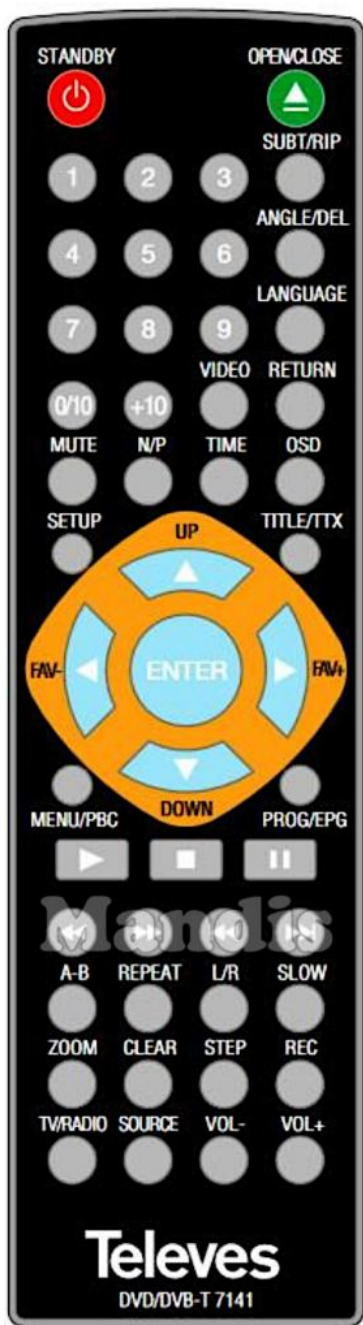

Originale	Sostituto
 Standby	 Power
 Mute	 Mute / Dimmer
 Play	 Play / Slow
 Pause	 Pause / Step / Freeze
 Stop	 Stop / Hold
 Rec	 Rec / Rec Mode
 <<	 << / Tune-
 >>	 >> / Tune+
 I<<	 I<< / Preset-
 >>I	 >>I / Preset+
 Language	 Audio / Lang I/II
 SUBT / RIP	 Subtitle / EQ
 Open / Close	 Eject / Surround
 Zoom	 Zoom / Size
 Time	 Sleep / Timer
 TV / Radio	 TV/Radio /
 Setup	 Setup / OPT /

Originale	Sostituto
 Title / TTX	 Text / Goto
 Source	 AV / Input / RDS
 Menu / PBC	 Menu / Home
 Up	 Up
 Left / Fav-	 Left
 Enter	 OK
 Right / Fav+	 Right
 Clear	 Exit / Cancel / Clear
 Down	 Down
 Return	 Back / Return
 Vol+	 Vol+
 L/R	 Smart / List
 Vol-	 Vol-
 OSD	 Display / Media
 1	 1
 2	 2
 3	 3

Originale	Sostituto
	VIDEO 
	TAPE 
	TUNER 
	AUX - HDD 
	USB 
	BLUETOOTH 
	GUIDE EPG 
	HDMI - BAT 
REPEAT	 Green / APP / Repeat
A-B	 Yellow / YouTube / Repeat
SLOW	 Shift + Play /
STEP	 Shift + Pause / Step /
PROG/EPG	 Shift + TV/Radio / Program
ANGLE/DEL	 Shift + Back / Return
N/P	 Shift + Display / Media
VIDEO	 Shift + 4
PROG/EPG	 Shift + Guide / EPG / -/-