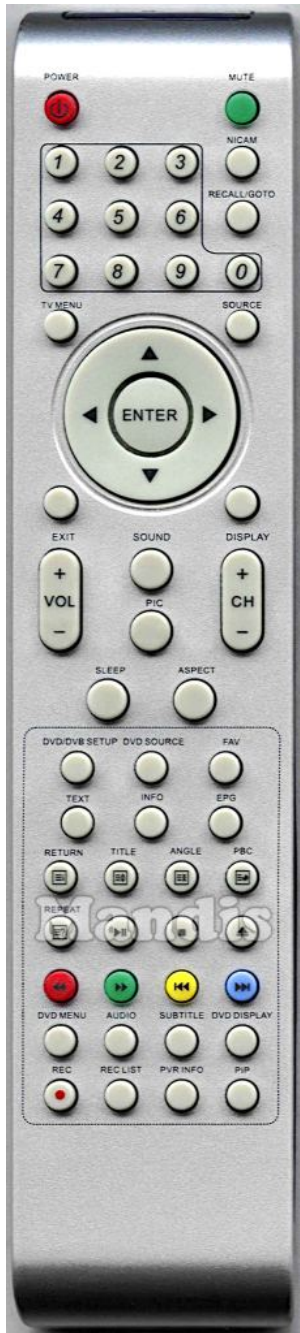

Originale	Sostituto
 Power	 Power
 Mute	 Mute / Dimmer
 1	 1
 2	 2
 3	 3
 Nicam	 Shift + Audio / Lang I/II
 4	 4
 5	 5
 6	 6
 Recall/Goto	 Back / Return
 Recall/Goto	 Shift + Text /
 7	 7
 8	 8
 9	 9
 0	 0
 TV Menu	 Menu / Home
 Up	 Up

Originale	Sostituto
 Source	 AV / Input / RDS
 Left	 Left
 Enter	 OK
 Right	 Right
 Exit	 Exit / Cancel / Clear
 Down	 Down
 Display	 Display / Media
 Vol+	 Vol+
 Sound	 Sound / Title
 CH+	 CH+ / Page+
 Vol-	 Vol-
 Pic	 Picture / Format
 CH-	 CH- / Page-
 Sleep	 Sleep / Timer
 Aspect	 Shift + Picture / Format
 DVD/DVB Setup	 Setup / OPT /
 DVD Source	 Shift + AV / Input / RDS

Originale	Sostituto
 Fav	 Fav / Marker / PC
 Text	 Text / Goto
 Info	 Info / Angle
 EPG	 Guide / EPG / -/--
 Return / Index	 Shift + Back / Return
 Title / Size	 Shift + Sound / Title
 Title / Size	 Zoom / Size
 Angle / Hold	 Shift + Stop /
 PBC / Subcode	 TV/Radio /
 Repeat / Reveal	 Shift + Green / APP /
 Play/Pause	 Play / Slow
 Stop	 Stop / Hold
 Open/Close	 Eject / Surround
 Red / <<	 << / Tune-
 Red / <<<	 Red / Netflix / Search
 Green / >>>	 >> / Tune+
 Green / >>>	 Green / APP / Repeat

Originale	Sostituto
 Yellow / I<<<	 I<<< / Preset-
 Yellow / I<<<	 Yellow / YouTube / Repeat
 Blue / >>>I	 >>>I / Preset+
 Blue / >>>I	 Blue / Prime Video / Random
 DVD Menu	 D.Menu / Top
 Audio	 Audio / Lang I/II
 Subtitle	 Subtitle / EQ
 DVD Display	 Shift + Display / Media
 Rec	 Rec / Rec Mode
 Rec List	 Smart / List
 PVR Info	 Shift + Info / Angle
 PIP	 Shift + Smart / List