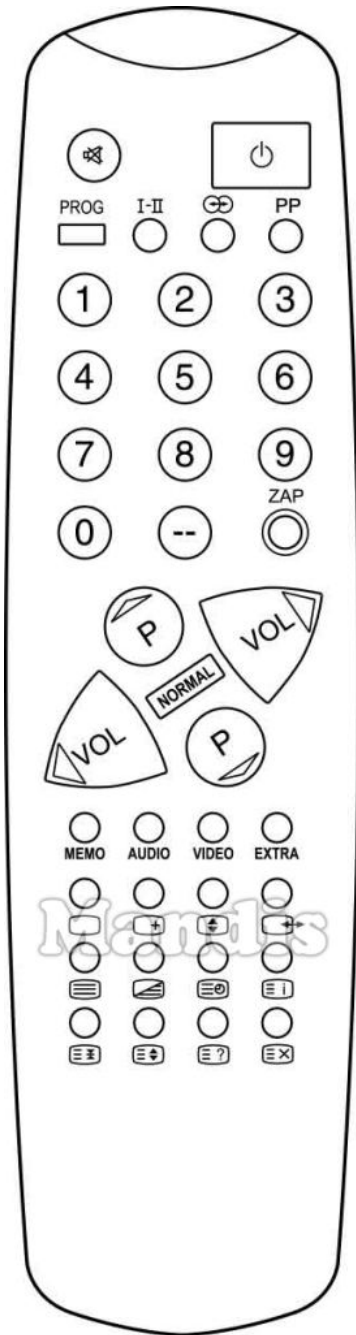

| Originale | Sostituto |
|--|--|
|  Mute |  Mute / Dimmer |
|  Power |  Power |
|  Prog |  TV/Radio / |
|  I-II |  Audio / Lang I/II |
|  O to O |  Sound / Title |
|  PP |  Back / Return |
|  1 |  1 |
|  2 |  2 |
|  3 |  3 |
|  4 |  4 |
|  5 |  5 |
|  6 |  6 |
|  7 |  7 |
|  8 |  8 |
|  9 |  9 |
|  0 |  0 |
|  -- |  Guide / EPG / -- |

| Originale | Sostituto |
|--|---|
|  ZAP |  Smart / List |
|  Up / P+ |  Up |
|  Up / P+ |  CH+ / Page+ |
|  Right / Vol+ |  Right |
|  Right / Vol+ |  Vol+ |
|  Left / Vol- |  Left |
|  Left / Vol- |  Vol- |
|  Normal |  OK |
|  Down / P- |  Down |
|  Down / P- |  CH- / Page- |
|  Red / Memo |  Red / Netflix / Search |
|  Green / Audio |  Green / APP / Repeat |
|  Green / Audio |  Shift + Audio / Lang I/II |
|  Yellow / Video |  Yellow / YouTube / Repeat |
|  Blue / Extra |  Blue / Prime Video / Random |
|  [] |  Display / Media |
|  [+] |  Stop / Hold |

| Originale | Sostituto |
|-----------|--|
| [⬢] | OPT-TOOLS SETUP Setup / OPT / |
| []↔ | TOP MENU D.MENU D.Menu / Top |
| [≡] | GOTO TEXT Text / Goto |
| [≡ ⬢] | SHIFT + GOTO TEXT Shift + Text / |
| [≡ ⦿] | EQ SUBTITLE Subtitle / EQ |
| [≡ i] | ANGLE INFO Info / Angle |
| [≡ □] | STEP-FREEZE Pause / Step / Freeze |
| [≡ ⬢] | SIZE ZOOM Zoom / Size |
| [≡ ?] | RDS AV INPUT AV / Input / RDS |
| [≡ X] | CLEAR EXIT Exit / Cancel / Clear |