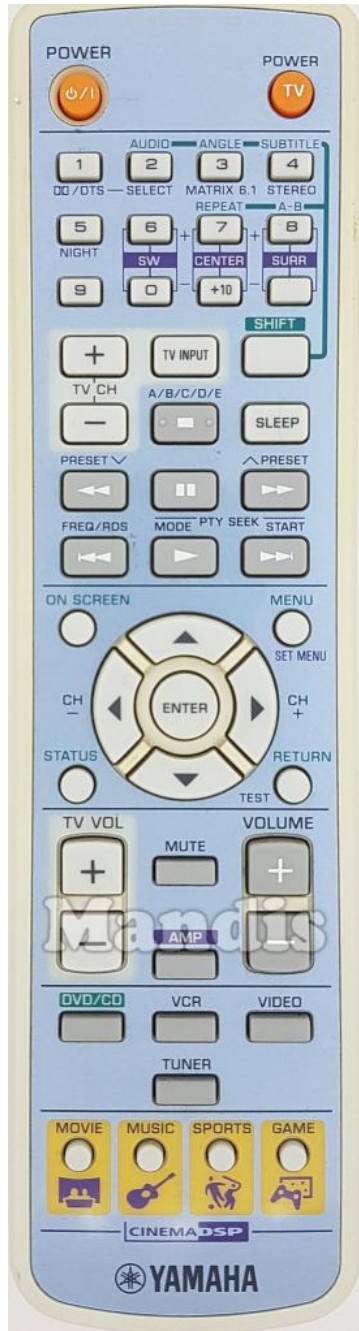

Originale	Sostituto	Originale	Sostituto
 Power	 Power	 Pause	 Pause
 1	 1	 Sleep	 Sleep
 2	 2	 On screen	 Info
 3	 3	 Menu	 Menu
 4	 4	 Set Menu	 D. Menu
 5	 5	 VCR	 Green
 6	 6	 Video	 Yellow
 7	 7	 DVD/CD	 Blue
 8	 8	 Tuner	 Red
 9	 9	 Status	 Media
 0	 0	 Return	 Back
 Stop/A/B/C/D/E	 Stop	 Test	 Guide
 <</Preset	 <<	 Mute	 Mute
 >>/Preset Up	 >>	 Up	 Up
 >>I/PTY SEEK	 >>I	 Enter	 Ok
 I<</Freq/RDS	 I<<	 Down	 Down
 Play/PTY SEEK	 Play	 Right/CH+	 Right

Originale	Sostituto
 Left/CH-	 Left
 Volume+	 Vol +
 Volume-	 Vol -
 Music	 3D
 Game	 AV
 Sports	 Eject
 Movie	 Format
 [oo]/DTS	 Shift + Dual
 Select	 List
 Matrix 6.1	 Smart
 Stereo	 Options
 Night	 Shift + 5
 SW+	 Shift + 7
 Center+	 Shift + 8
 SURR+	 Shift + 9
 SURR-	 Shift + Pre Ch
 SW-	 Shift + Guide

Originale	Sostituto
 Center-	 Shift + 0
 Angle	 Pre Ch
 Audio	 Dual
 Subtitle	 Subt
 Repeat	 Text
 A-B	 TV/R

	Originale	Sostituto
Power Tv	Power	
Tv CH+	Ch +	
Tv CH-	Ch -	
Tv Input	AV	
Tv Vol+	Vol +	
Tv Vol-	Vol -	