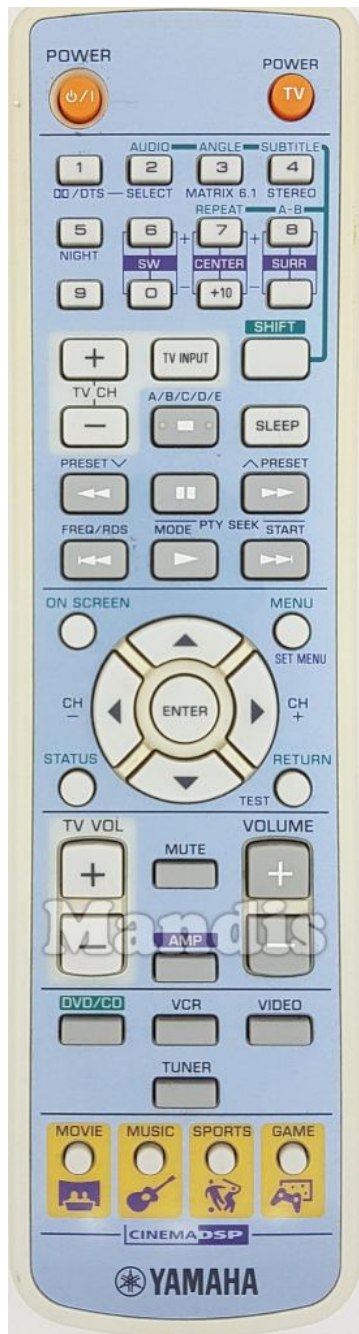

Originale	Sostituto	Originale	Sostituto
 Power	 Power	 Pause	 Pause
 1	 1	 Sleep	 Sleep
 2	 2	 On screen	 Info
 3	 3	 Menu	 Menu
 4	 4	 Set Menu	 D. Menu
 5	 5	 VCR	 Green
 6	 6	 Video	 Yellow
 7	 7	 DVD/CD	 Blue
 8	 8	 Tuner	 Red
 9	 9	 Status	 Media
 0	 0	 Return	 Back
 Stop/A/B/C/D/E	 Stop	 Test	 Guide
 <</Preset	 <<	 Mute	 Mute
 >>/Preset Up	 >>	 Up	 Up
 >>I/PTY SEEK	 >>I	 Enter	 Ok
 I<</Freq/RDS	 I<<	 Down	 Down
 Play/PTY SEEK	 Play	 Right/CH+	 Right

Originale	Sostituto
 Left/CH-	 Left
 Volume+	 Vol +
 Volume-	 Vol -
 Music	 3D
 Game	 AV
 Sports	 Eject
 Movie	 Format
 [oo]/DTS	 Shift + Dual
 Select	 List
 Matrix 6.1	 Smart
 Stereo	 Options
 Night	 Shift + 5
 SW+	 Shift + 7
 Center+	 Shift + 8
 SURR+	 Shift + 9
 SURR-	 Shift + Pre Ch
 SW-	 Shift + Guide

Originale	Sostituto
 Center-	 Shift + 0
 Angle	 Pre Ch
 Audio	 Dual
 Subtitle	 Subt
 Repeat	 Text
 A-B	 TV/R

	Originale	Sostituto
Power Tv	Power	
Tv CH+	Ch +	
Tv CH-	Ch -	
Tv Input	AV	
Tv Vol+	Vol +	
Tv Vol-	Vol -	